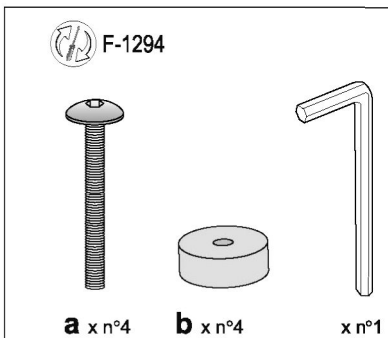

■ BESS CS/1294-1378-1445-1446-1367-1379

BESS LOW CS/1463

TOSCA CS/1490-1829-1830

HA 1294 01 00-5

**Calligaris S.p.A.**  
Via Trieste, 12  
33044 Manzano  
(Udine) Italy  
Tel. +39 0432 748211  
[calligaris.com](http://calligaris.com)

**calligaris**

CS/1294  
CS/1378  
CS/1445  
CS/1446  
CS/1463  
CS/1490  
CS/1829  
CS/1830

CS/1367  
CS/1379

- I Prima di iniziare il montaggio identificare tutti i componenti con l'aiuto delle istruzioni.
- GB Before starting to assembly, please identify all components.
- D Vor der montage sind die einzelteile anhand der montageanleitung zu identifizieren.
- F Avant de débuter le montage identifiez tous les composants a l'aide de la notice.
- E Antes de iniciar el montaje, identifique todos los componentes con ayuda de la nota.