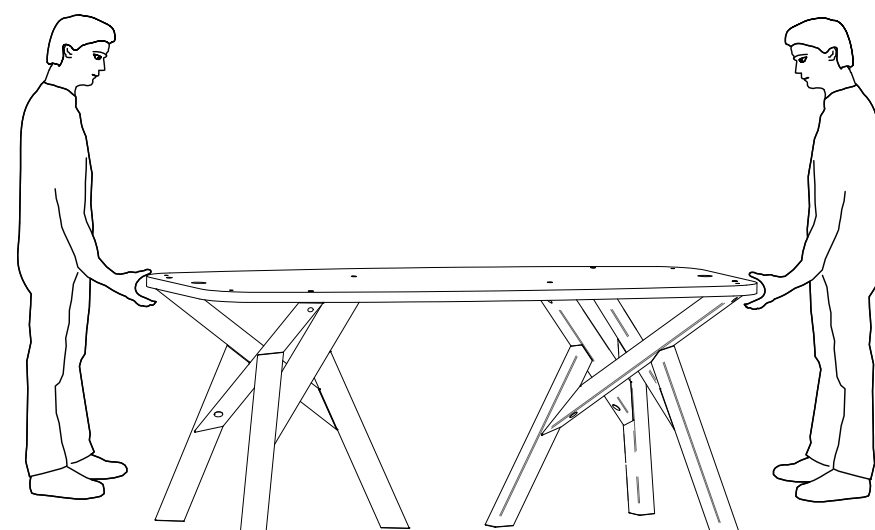

A

B

COMUNICAZIONI AL CLIENTE

LA PRESENTE SCHEDA PRODOTTO DEVE ESSERE CONSEGNATA AL CLIENTE UNITAMENTE ALLA MERCE ACQUISTATATA

Tavolo (Basamento): 'Icaro'
Modello: CS/4113 - CS/4115
Materiali

Struttura in particelle di legno a bassa emissione di formaldeide in conformità alle normative europee classe E1 e alle normative USA, rivestita in legno verniciato