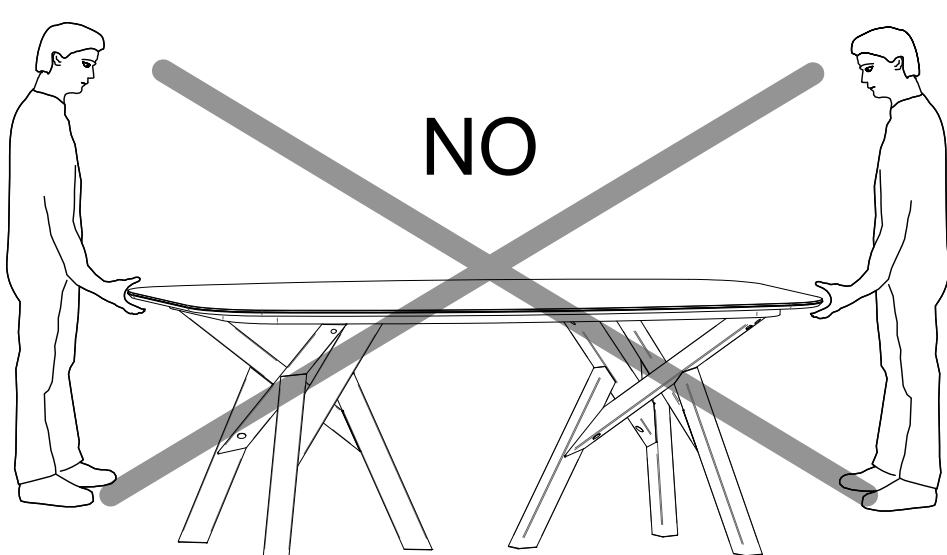

Attenzione-Attention-Vorsicht-Attention-Atención

- I Per lo spostamento del tavolo rimuovere i piani.
- GB Remove the tops when moving the table.
- D Bevor Sie den Tisch verschieben, entfernen Sie bitte die Tischplatten.
- F Pour le déplacement de table il faut enlever les plateaux.
- E Al mover la mesa quitar las tapas.