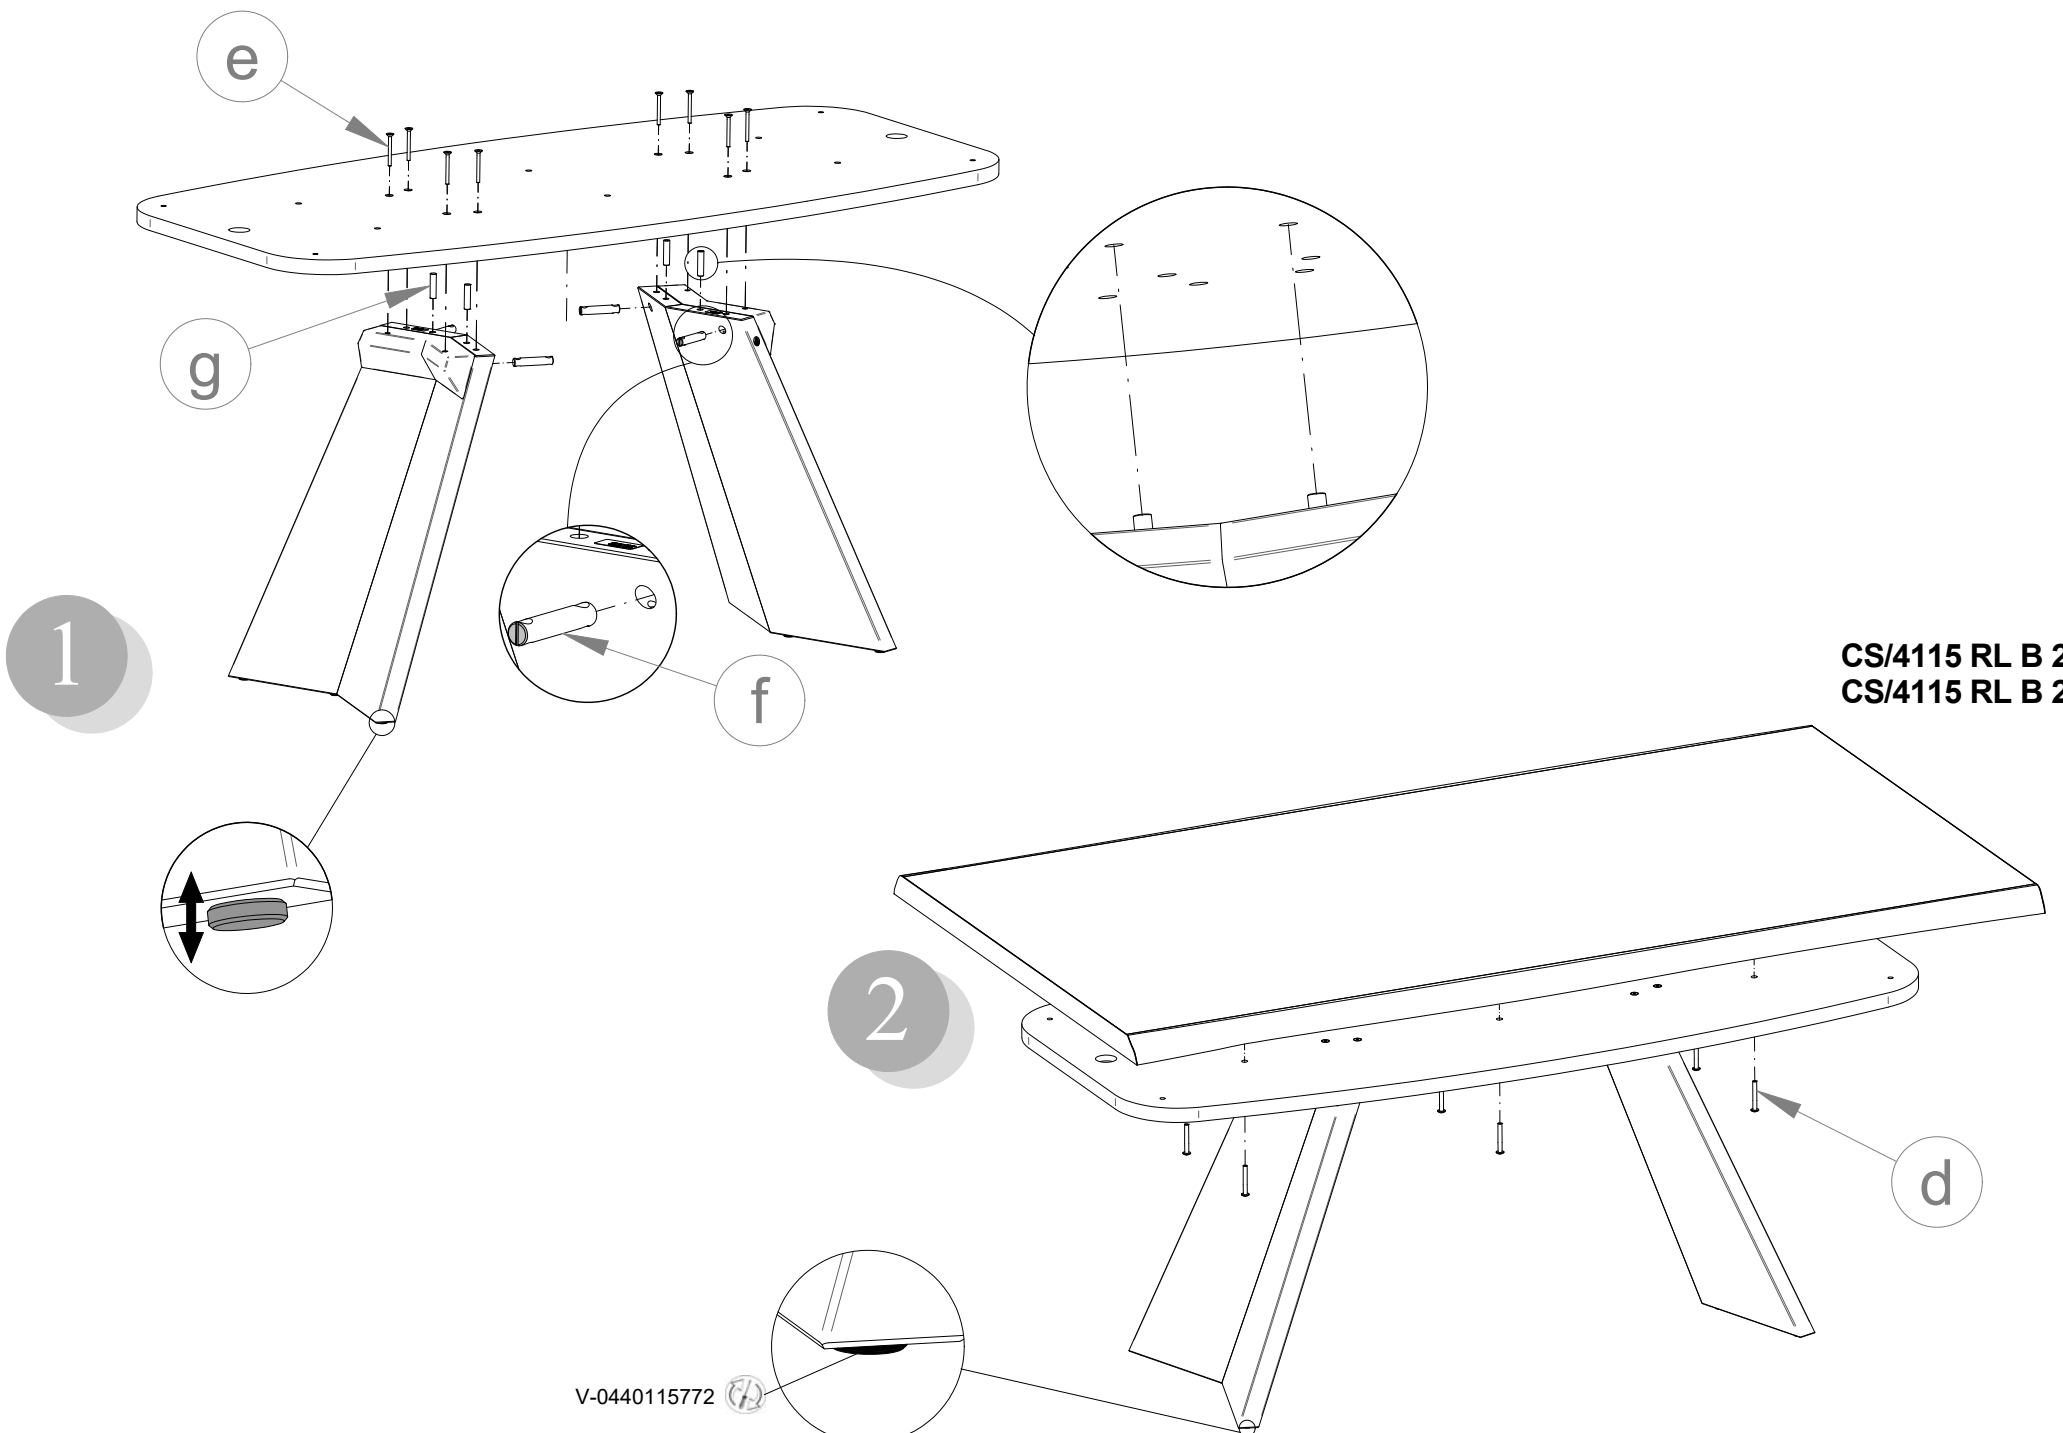

Copyright © Calligaris S.p.a. Tutti i diritti riservati - All right reserved

CS/4115