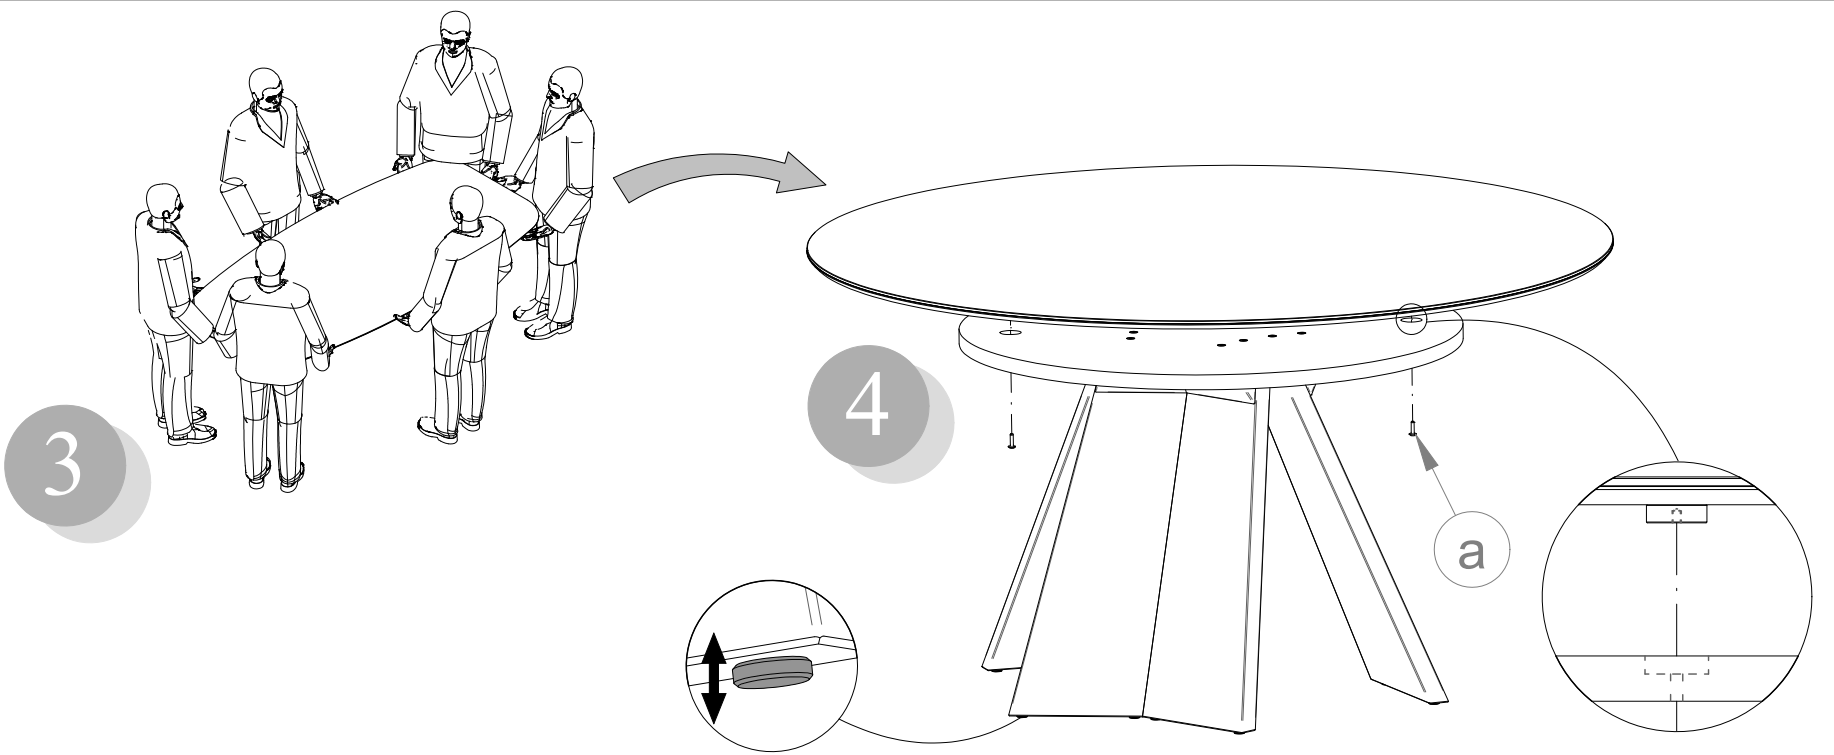

- I Prima di iniziare il montaggio, identificare tutti i componenti con l'aiuto delle istruzioni.
- GB Before starting to assembly, please identify all components .
- D Vor der montage, sind die einzelteile anhand der montageanleitung zu identifizieren.
- F Avant de débuter le montage, identifiez tous les composants a l'aide de la notice.
- E Antes de iniciar el montaje, identifique todos los componentes con ayuda de la nota.

- I Pezzo di ricambio.
- GB Spare part.
- D Ersatzteil.
- F Pièce en échange / s.a.v.
- E Repuesto

H-A 4113 01 00

Calligaris S.p.A.
Via Trieste, 12
33044 Manzano
(Udine) Italy
Tel. +39 0432 748211
calligaris.com

calligaris

Copyright © Calligaris S.p.a. Tutti i diritti riservati - All right reserved

CS/4113

Copyright © Calligaris S.p.a. Tutti i diritti riservati - All right reserved

CS/4115

CS/4115 RL B 200
CS/4115 RL B 250

Copyright © Calligaris S.p.a. Tutti i diritti riservati - All right reserved