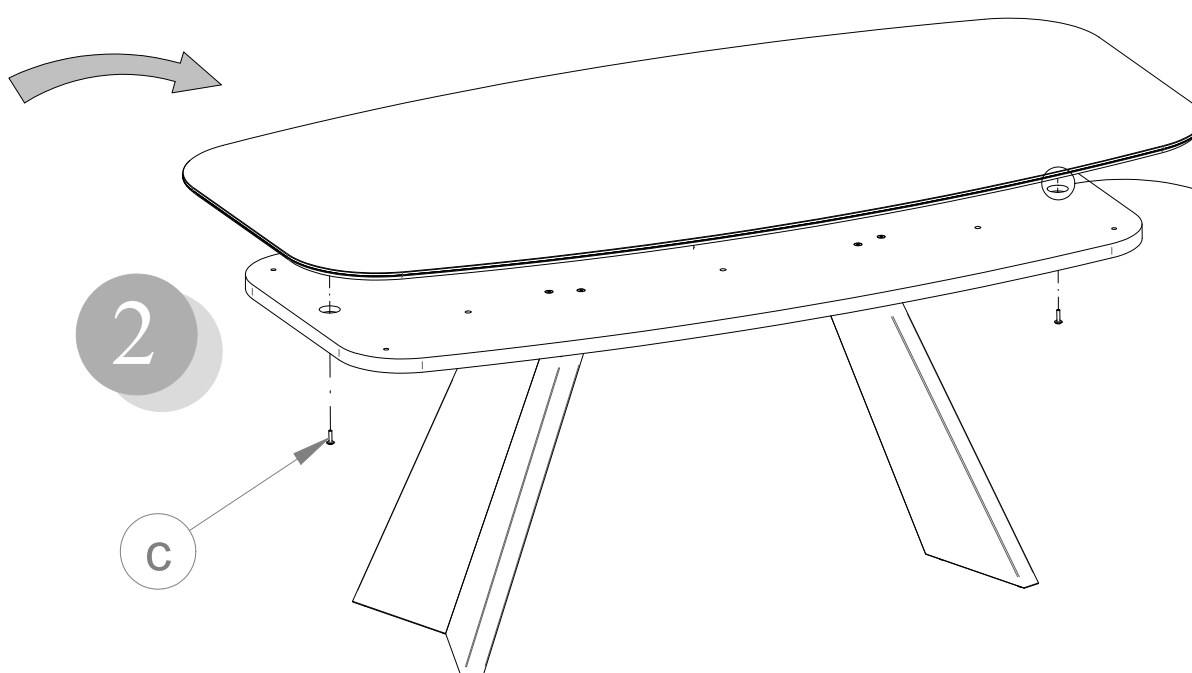

Attenzione-Attention-Vorsicht-Attention-Atención

- I Per lo spostamento del tavolo rimuovere i piani.
- GB Remove the tops when moving the table.
- D Bevor Sie den Tisch verschieben, entfernen Sie bitte die Tischplatten.
- F Pour le déplacement de table il faut enlever les plateaux.
- E Al mover la mesa quitar las tapas.