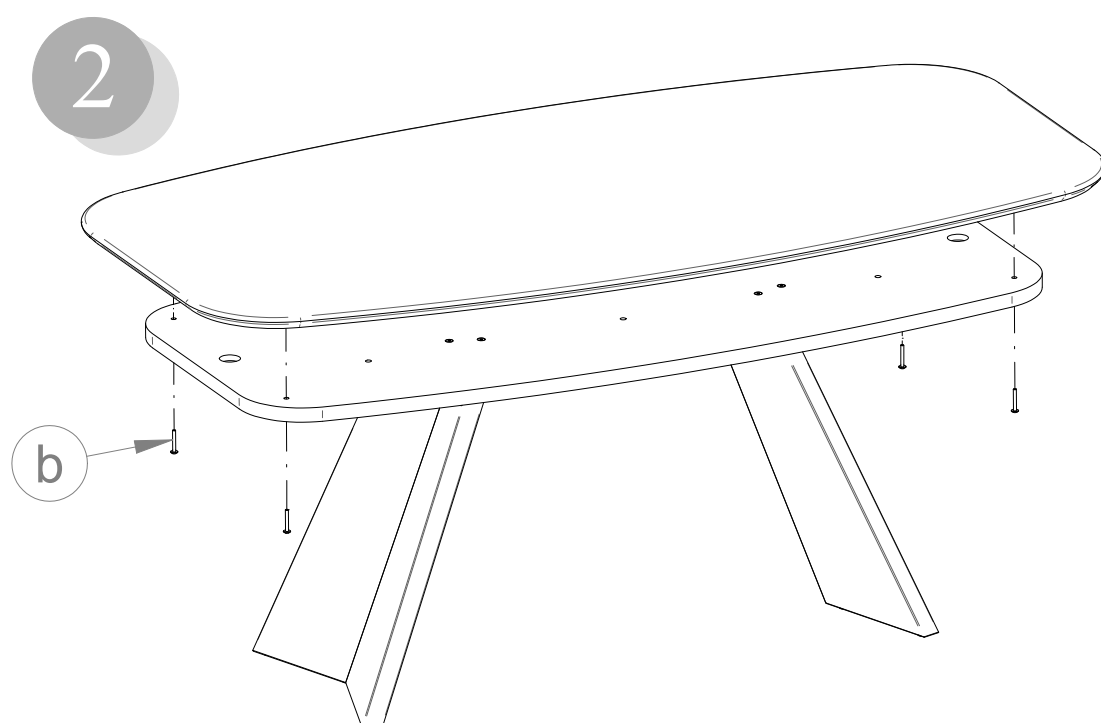

Attenzione-Attention-Vorsicht-Attention-Atención

- I Per lo spostamento del tavolo rimuovere i piani.
- GB Remove the tops when moving the table.
- D Bevor Sie den Tisch verschieben, entfernen Sie bitte die Tischplatten.
- F Pour le déplacement de table il faut enlever les plateaux.
- E Al mover la mesa quitar las tapas.