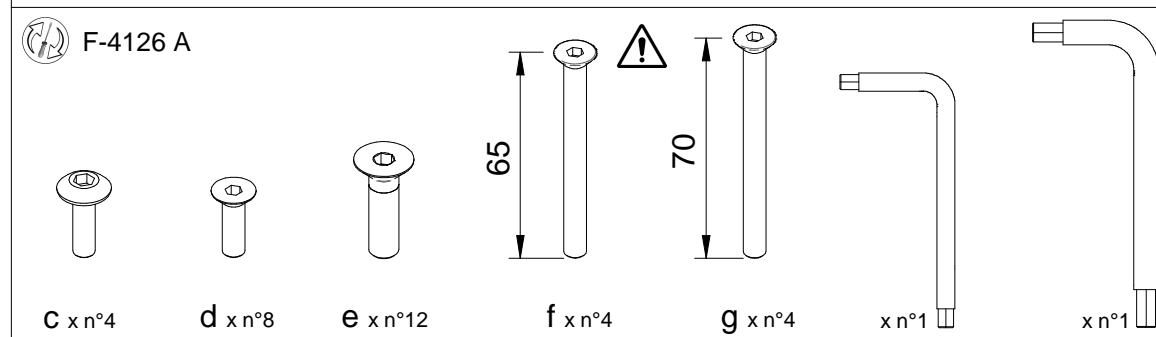

- I Prima di iniziare il montaggio, identificare tutti i componenti con l'aiuto delle istruzioni.
- GB Before starting to assembly, please identify all components .
- D Vor der montage, sind die Einzelteile anhand der Montageanleitung zu identifizieren.
- F Avant de débuter le montage, identifiez tous les composants a l'aide de la notice.
- E Antes de iniciar el montaje, identifique todos los componentes con ayuda de la nota.

Attenzione-Attention-Vorsicht-Attention-Atención

- I Si consiglia di effettuare il montaggio su una superficie morbida.
- GB It is a good idea to use a soft protective underlay during assembly.
- D Möbelteile auf eine weiche Oberfläche legen und dann aufstellen.
- F Veuillez poser les pièces sur un surface souple pour l'assemblage.
- E Se aconseja efectuar el montaje sobre una superficie blanda.

- I Pezzo di ricambio.
- GB Spare part.
- D Ersatzteil.
- F Pièce en échange / s.a.v.
- E Repuesto

H-A 4126 01 00

COMPANY WITH
MANAGEMENT SYSTEM
CERTIFIED BY DNV
ISO 9001 - ISO 14001

Calligaris S.p.A.
Via Trieste, 12
33044 Manzano - (UD) Italy
Tel. +39 0432 748211
calligaris.com

calligaris