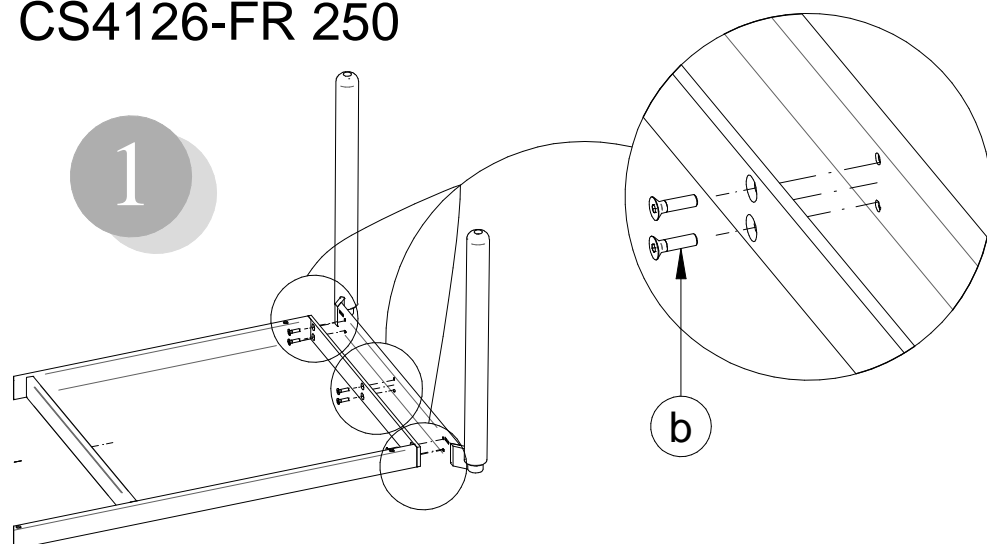

CS4126-FR 250