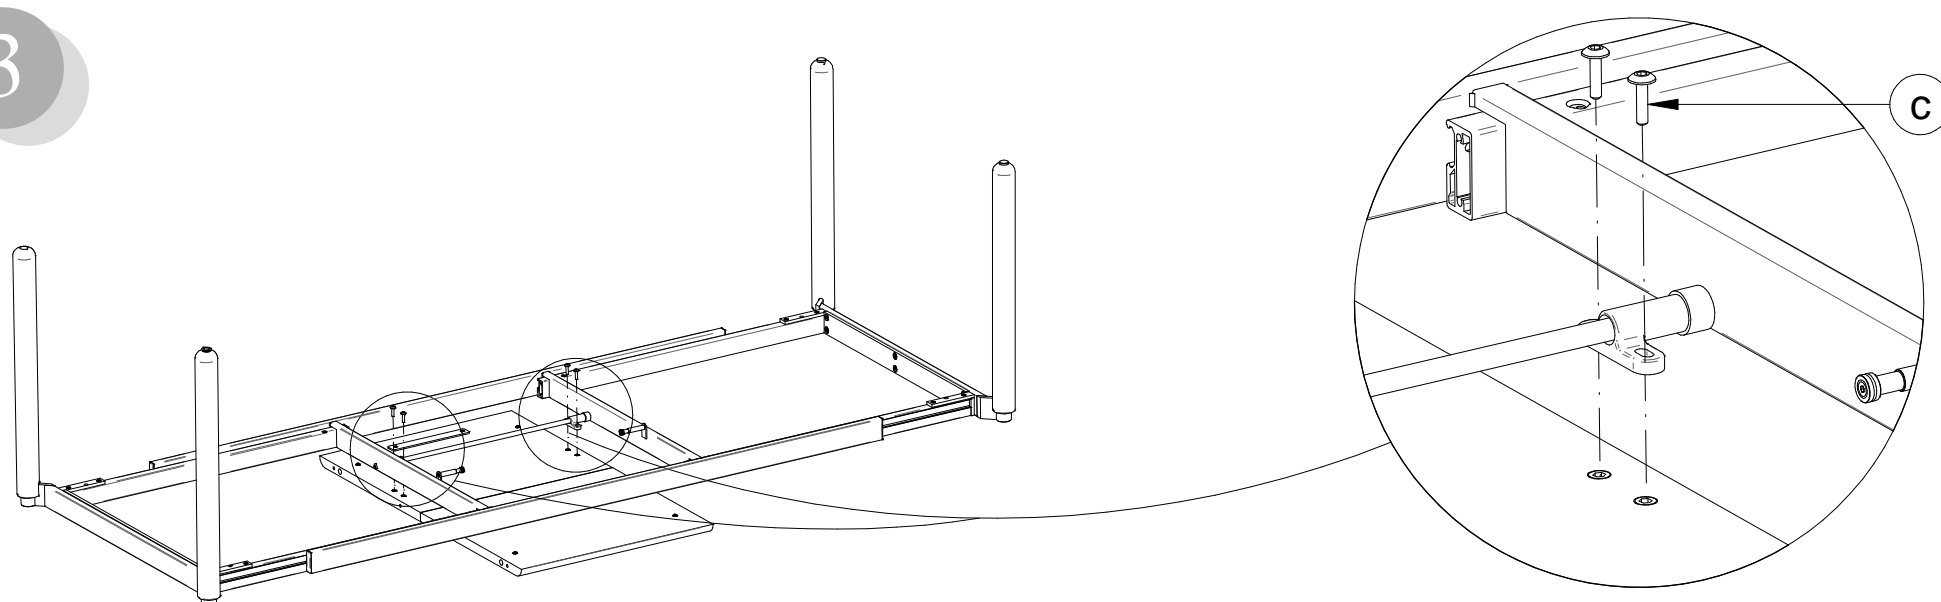

- I Prima di iniziare il montaggio, identificare tutti i componenti con l'aiuto delle istruzioni.
- GB Before starting to assembly, please identify all components .
- D Vor der montage, sind die Einzelteile anhand der Montageanleitung zu identifizieren.
- F Avant de débuter le montage, identifiez tous les composants a l'aide de la notice.
- E Antes de iniciar el montaje, identifique todos los componentes con ayuda de la nota.

Attenzione-Attention-Vorsicht-Attention-Atención

- I Si consiglia di effettuare il montaggio su una superficie morbida.
- GB It is a good idea to use a soft protective underlay during assembly.
- D Möbelteile auf eine weiche Oberfläche legen und dann aufstellen.
- F Veuillez poser les pièces sur un surface souple pour l'assemblage.
- E Se aconseja efectuar el montaje sobre una superficie blanda.

- I Pezzo di ricambio.
- GB Spare part.
- D Ersatzteil.
- F Pièce en échange / s.a.v.
- E Repuesto

H-A 4126 01 00

COMPANY WITH
MANAGEMENT SYSTEM
CERTIFIED BY DNV
ISO 9001 - ISO 14001

Calligaris S.p.A.
Via Trieste, 12
33044 Manzano - (UD) Italy
Tel. +39 0432 748211
calligaris.com

calligaris

CS4126-FR 250

Copyright © Calligaris S.p.a. - Tutti i diritti riservati - All right reserved

2

CS4126-R 200

1

2

3

Copyright © Calligaris S.p.a. - Tutti i diritti riservati - All right reserved

Copyright © Calligaris S.p.a. - Tutti i diritti riservati - All right reserved