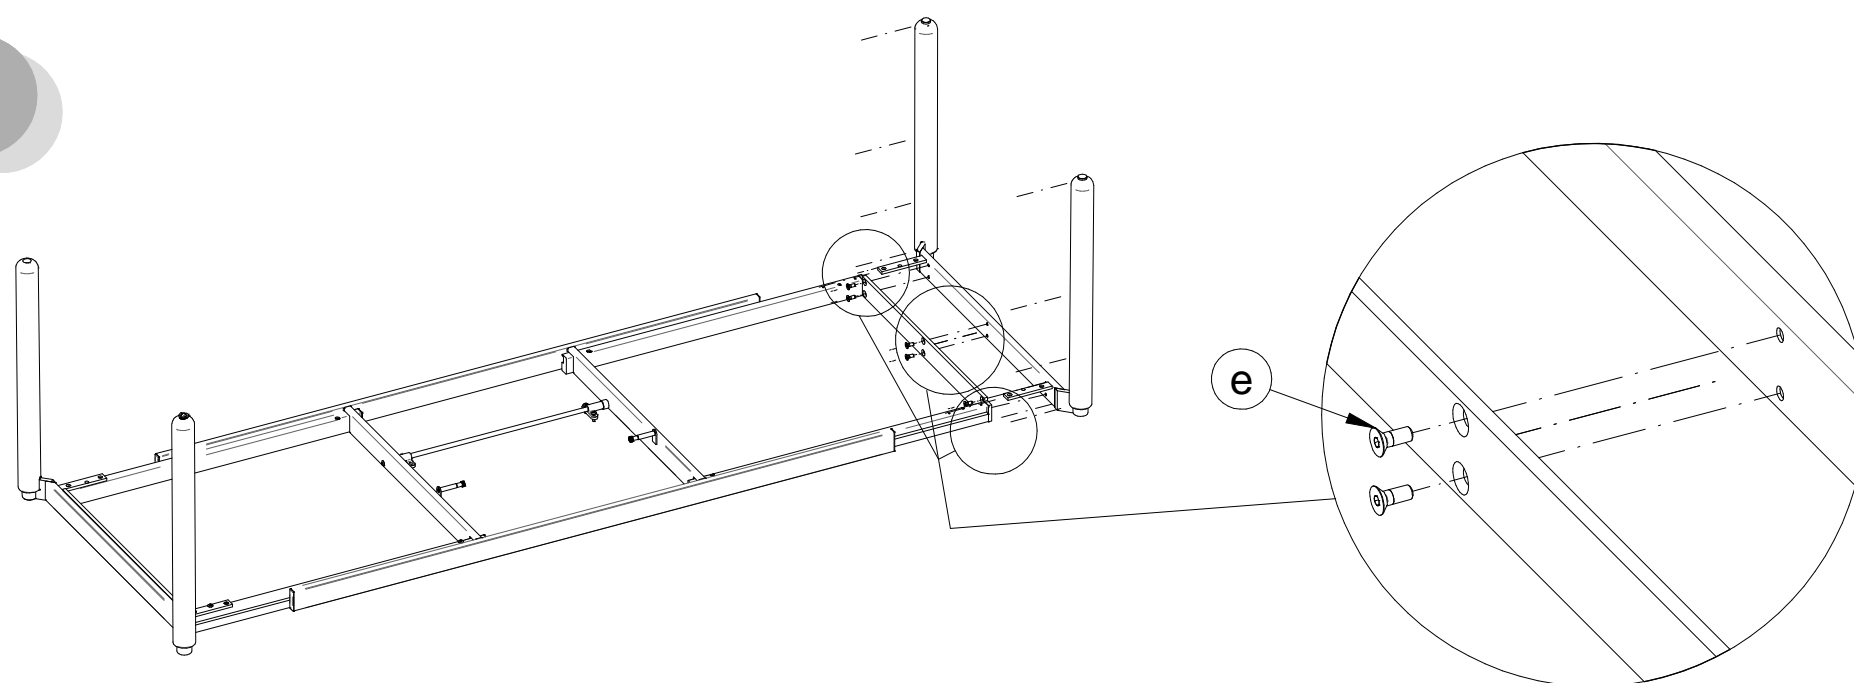

CS4126-R 200

1