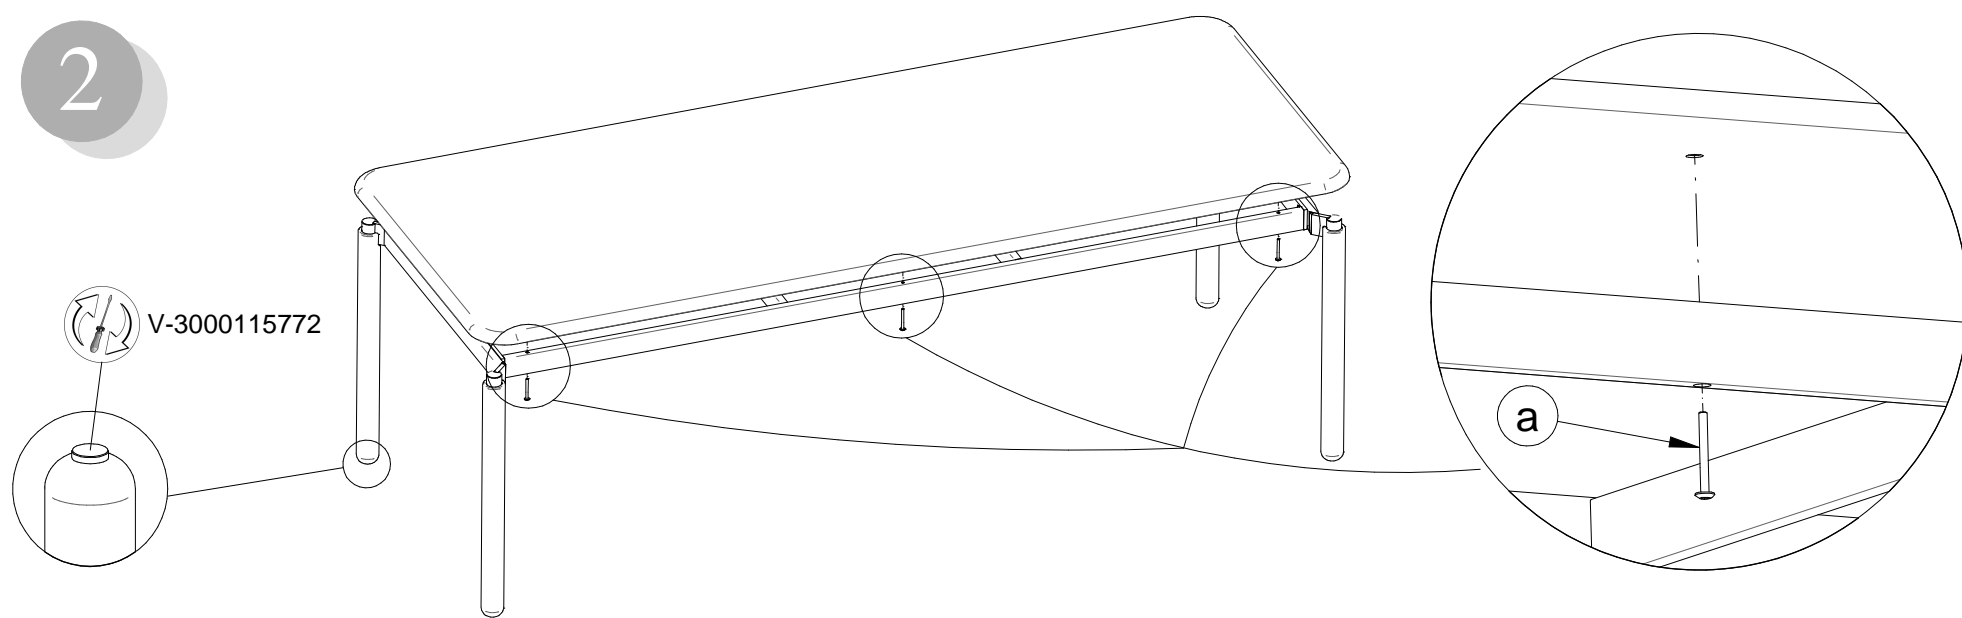

Copyright © Calligaris S.p.a. - Tutti i diritti riservati - All right reserved

2