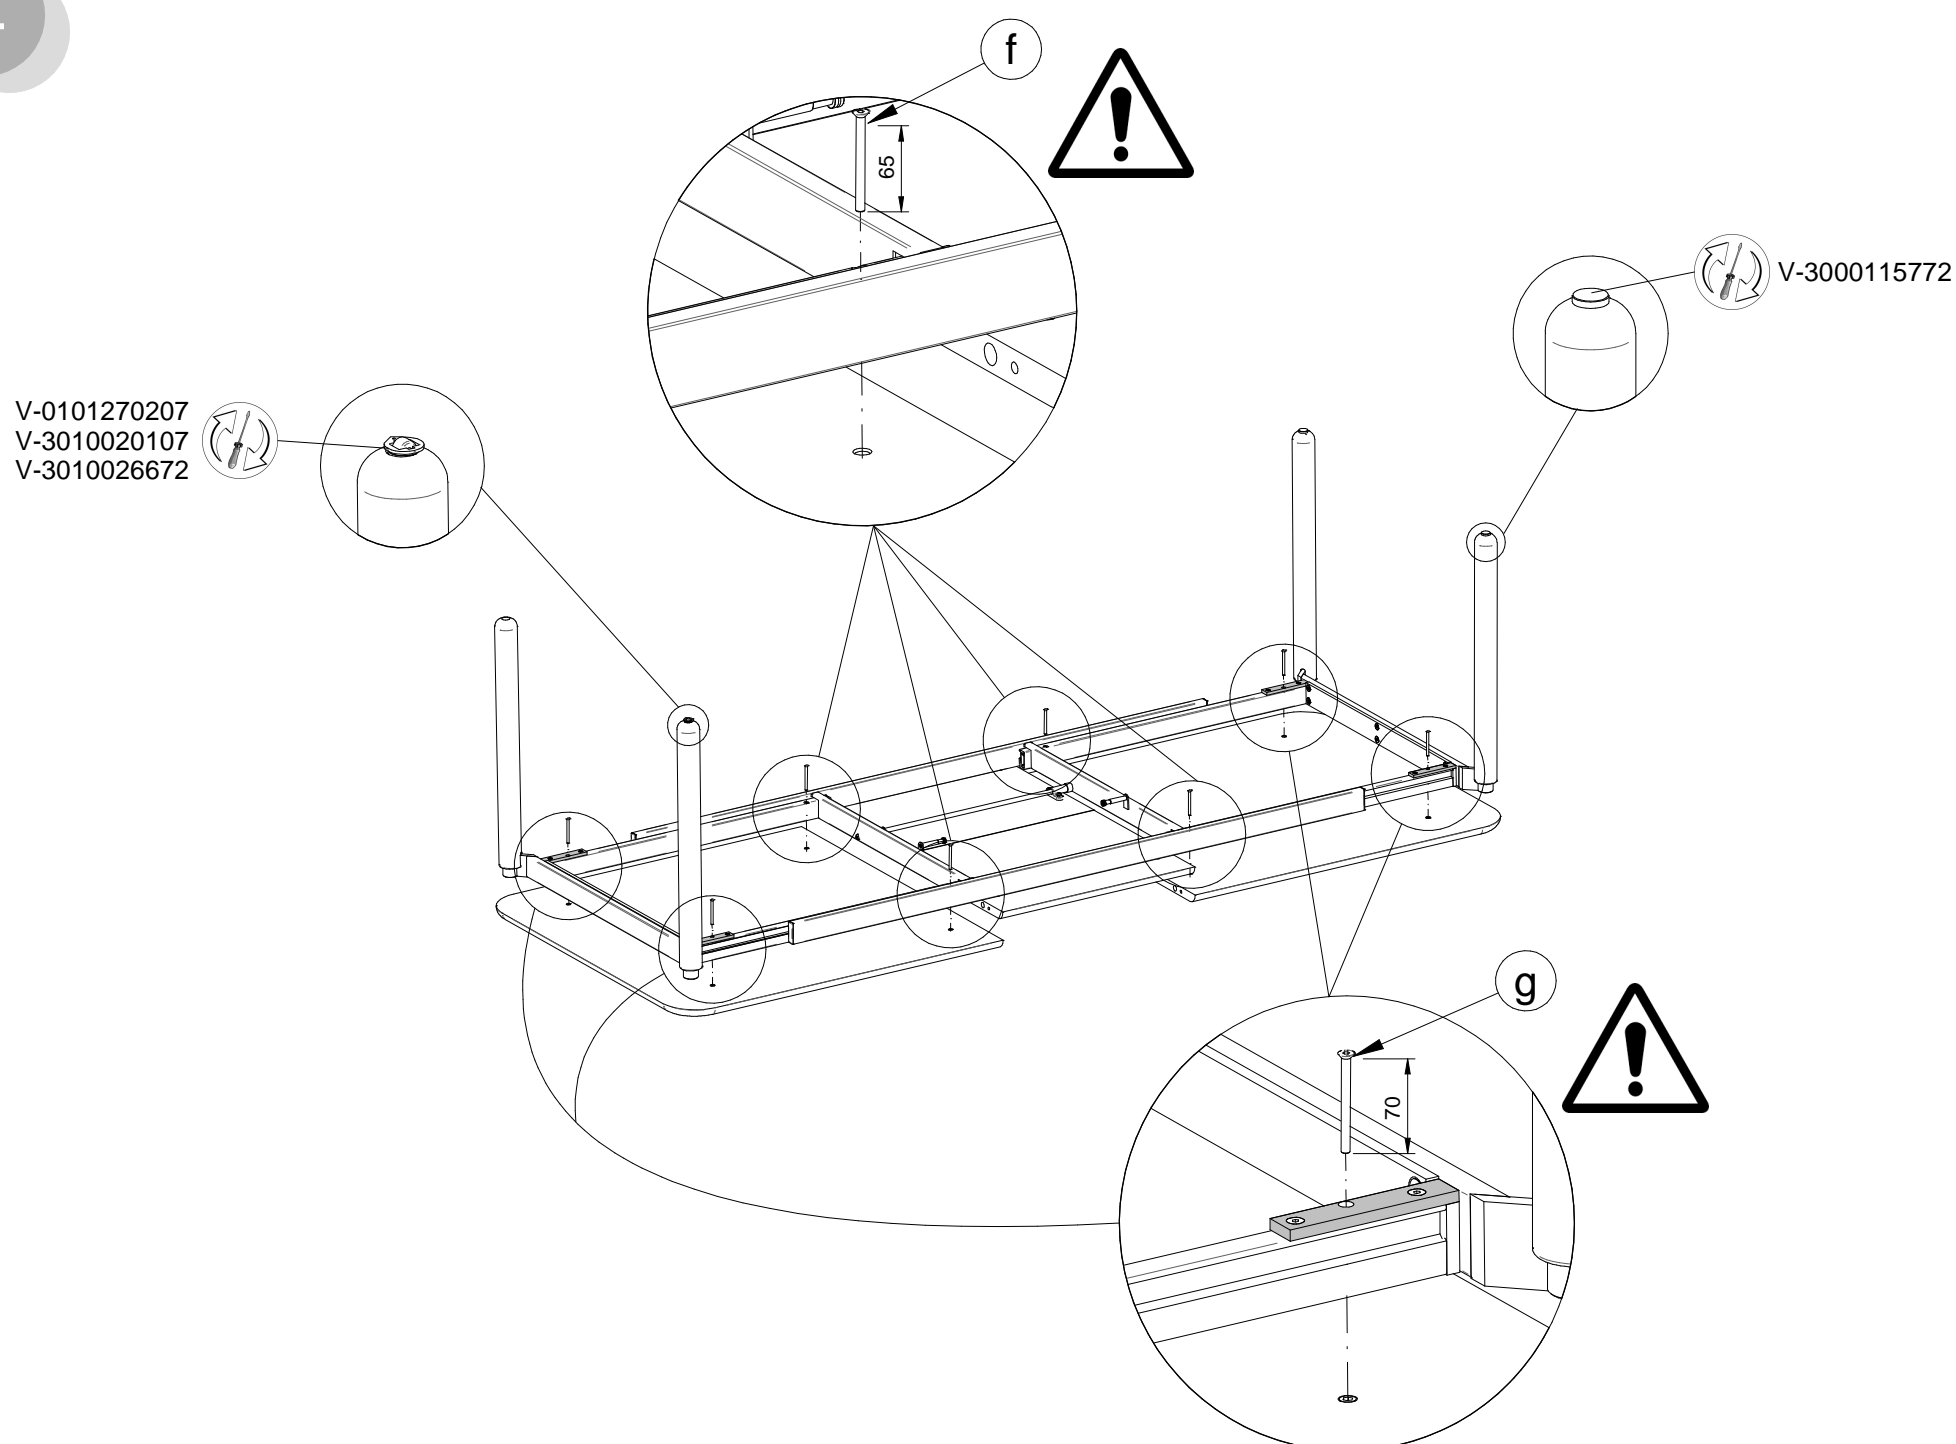

Apertura-Opening-Öffnung-Ouverture-Apertura