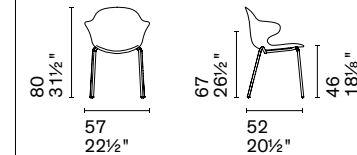

Saint Tropez Sgabello / Stool CS1881 P19 / P848

CS1855

CS1859

CS1881

CS1845

CS1879

CS1858 180

CS1878