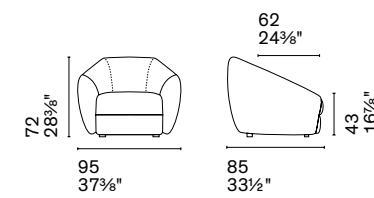

Jill

CS3446

CS3446

Jill Poltrona /Lounge chair CS3446 SHZ
 Abrey Tavolino /Coffee table CS5137-AP12 / P12

Jill Poltrona /Lounge chair CS3446 SHZ

CS3446-DTP1000

CS3446-DTP1N00

Nota Per le combinazioni disponibili consultare il listino prezzi. /**Note** Please check all available combinations in the price list.