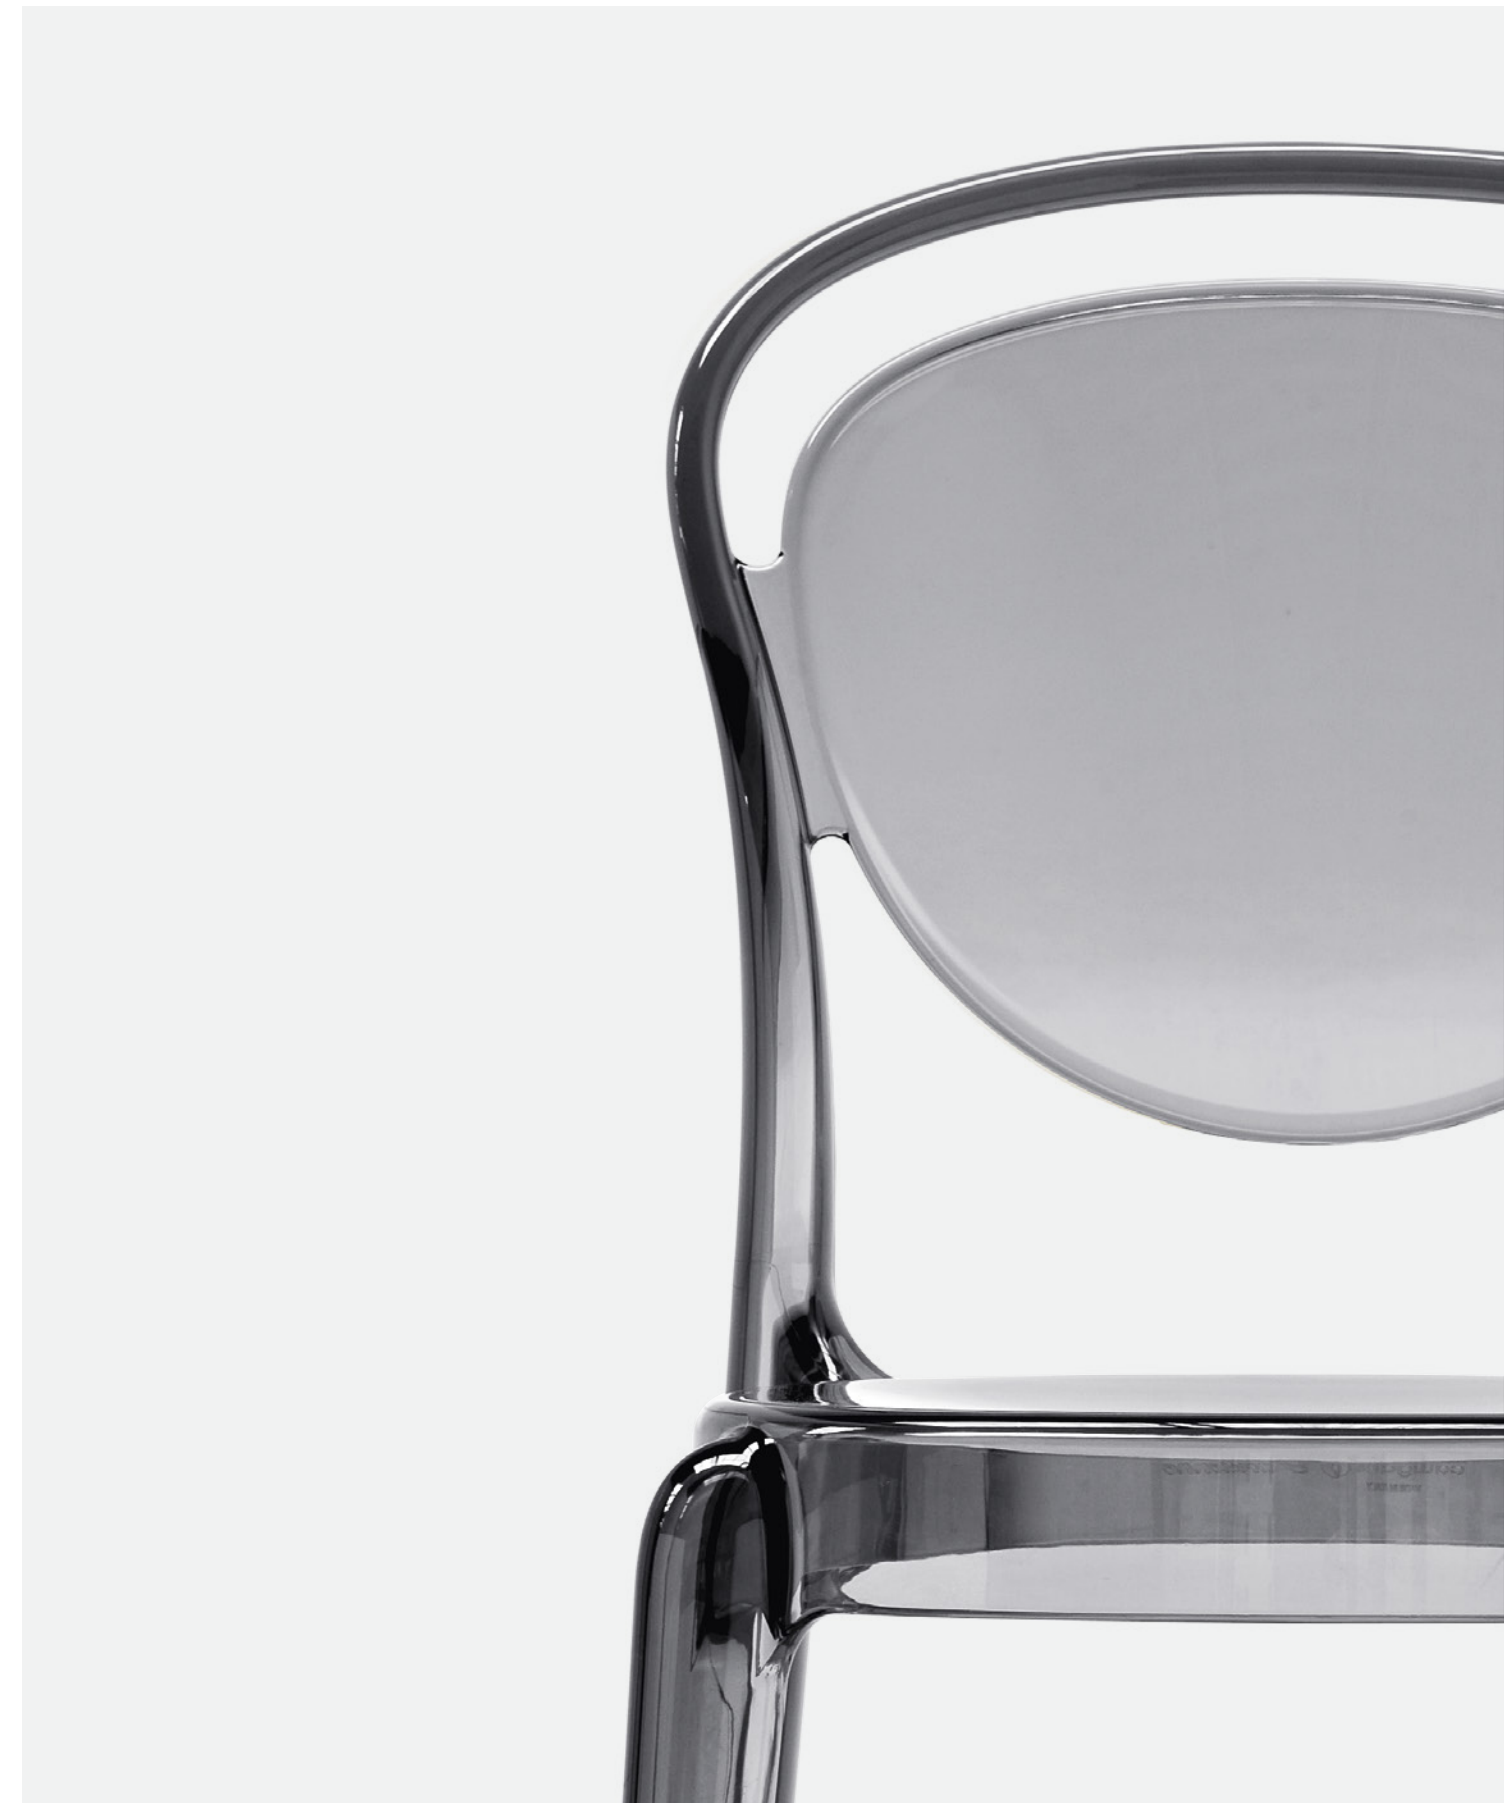

Suggerzioni primo Novecento per Parisienne, una sedia che reinterpreta le classiche sedute dei bistrot di Parigi con spirito contemporaneo. Leggera, facile da spostare e impilabile si adatta a qualsiasi contesto abitativo. L'estetica cambia in base alla finitura scelta, trasparente od opaca.

Early 20th-century charm for Parisienne, a chair that reinterprets the classic seats of Paris bistros with a contemporary spirit. Light, easy to move, and stackable, it adapts to any living context. The look changes depending on the chosen finish, transparent or opaque.

Parisiene