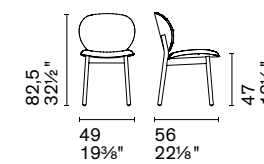

CS2079
CS2079-MTO