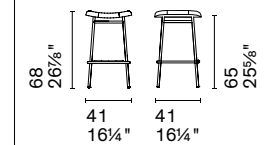

Fifties Sedia / Chair CS1854 P175 / S0F
 Cartesio Tavolo / Table CS4092-FD MTO P94 / P4C

CS1854
 CS1854-MTO

CS1854-A MTO

CS1864
 CS1864-MTO

CS1864-A MTO

CS2006
 CS2006-MTO

Nota Per le combinazioni disponibili consultare il listino prezzi. / **Note** Please check all available combinations in the price list.