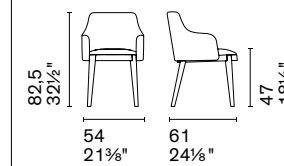

CS2099
CS2099-MTO