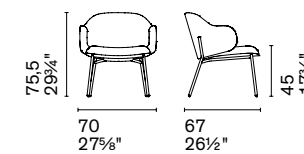

Holly

CS3417

design by Buseti Garuti Redaelli

Haven Poltrona / Lounge chair CS3417 P15 / S8S

Haven Poltrona / Lounge chair CS3417 P15 / S0F

CS3417 1300 MTO

Nota Per le combinazioni disponibili consultare il listino prezzi. / **Note** Please check all available combinations in the price list.