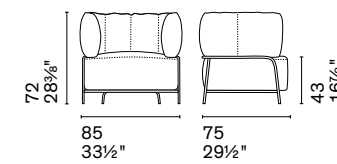

Quadrotta

CS3409

Quadrotta Poltrona /Lounge chair CS3409 P15 / L01
 Abrey Tavolino /Coffee table CS5137-AP15L/ P18C

Quadrotta Poltrona /Lounge chair CS3409 P15 / SWE

CS3409 1300 MTO

Nota Per le combinazioni disponibili consultare il listino prezzi. /**Note** Please check all available combinations in the price list.