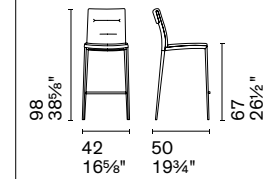

CS2209
CS2209-MTO

CS2217
CS2217-MTO

Nota Per le combinazioni disponibili consultare il listino prezzi. / **Note** Please check all available combinations in the price list.

Con Claire, Calligaris reinterpreta la sedia in legno di tradizione nordica. Quattro robuste gambe in legno massello di frassino sorreggono l'ampio sedile curvato e lo schienale avvolgente, entrambi imbottiti e rivestiti. Solida e confortevole, Claire è una sedia che supera il passare del tempo, a suo agio in ambienti domestici dagli stili diversi.