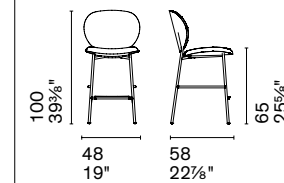

Inès Sgabello /Stool CS2022 P15 / S0A

Inès Sgabello /Stool CS2022 P15 / S0A

CS2079
CS2079-MTO

CS2004
CS2004-MTO

CS2022
CS2022-MTO

Nota Per le combinazioni disponibili consultare il listino prezzi. /**Note** Please check all available combinations in the price list.