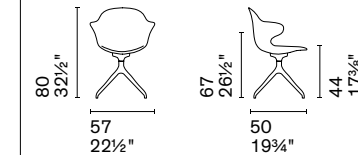

Saint Tropez Sgabello / Stool CS1881 P19 / P848

CS1855

CS1859

CS1881

CS1845

CS1879

CS1858 180

CS1878