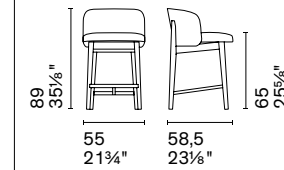

Abrey Connect Sgabello /Stool Tappeto /Rug CS2042-MTO P12 / SLU CS7255

Abrey Sgabello /Stool CS2042 P15L / SQN

CS2040
CS2040-MTO

CS2041
CS2041-MTO

CS2042
CS2042-MTO

Nota Per le combinazioni disponibili consultare il listino prezzi. /**Note** Please check all available combinations in the price list.