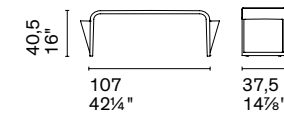

Shape

CS5083

design by Pio & Tito Toso

Shape Panca /Bench CS5083 L11

Shape Panca /Bench CS5083 L11

CS5083

Nota Per le combinazioni disponibili consultare il listino prezzi. /**Note** Please check all available combinations in the price list.