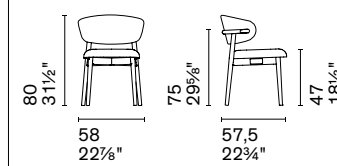

CS2034
CS2034-MTO