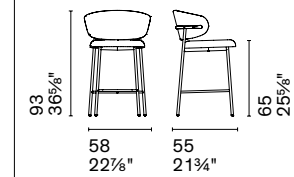

CS2032
CS2032-MTO