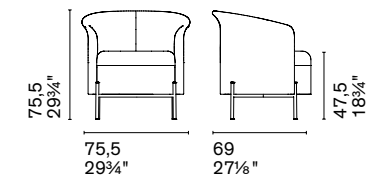

Rendez Vous

CS3418

Rendez Vous Poltrona / Lounge chair CS3418 P15-P175 / S0Z
 Renee Tavolino / Coffee table CS5133-EP P15 / P18C

Rendez Vous Poltrona / Lounge chair CS3418 P15-P175 / S0Z

CS3418 1300 MTO

Nota Per le combinazioni disponibili consultare il listino prezzi. / **Note** Please check all available combinations in the price list.