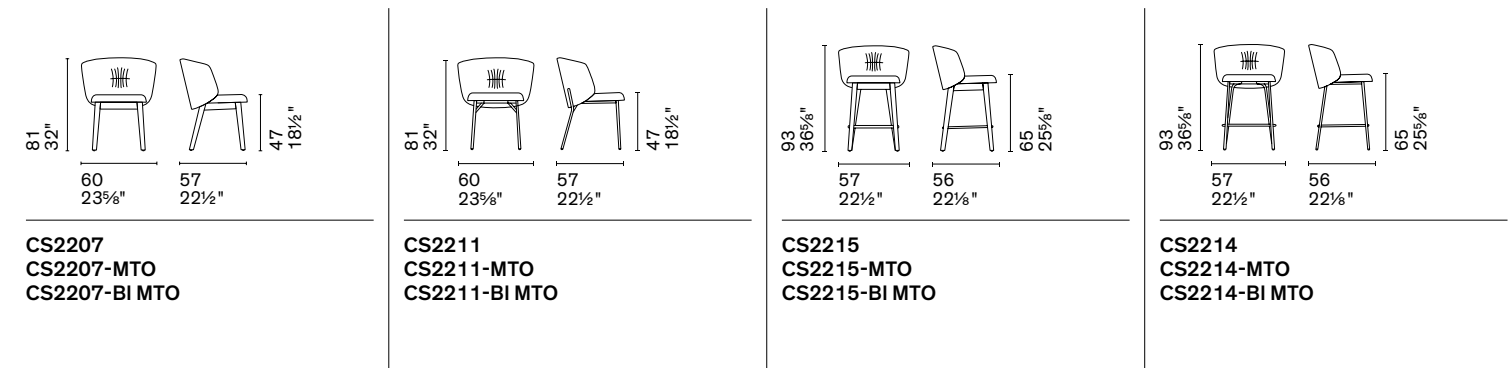

Sweel Sedia / Chair CS2207 P15L SQN

Nota Per le combinazioni disponibili consultare il listino prezzi. / **Note** Please check all available combinations in the price list.

Coco	298
Dalia	302
Fifties	308
Haven	312
Holly	318
Jill	322
Lazy	326
Mara	334
Medea	342
Oleandro	346
Pulse	352
Quadrotta	356
Rendez Vous	362
Rio	366
Shape	372