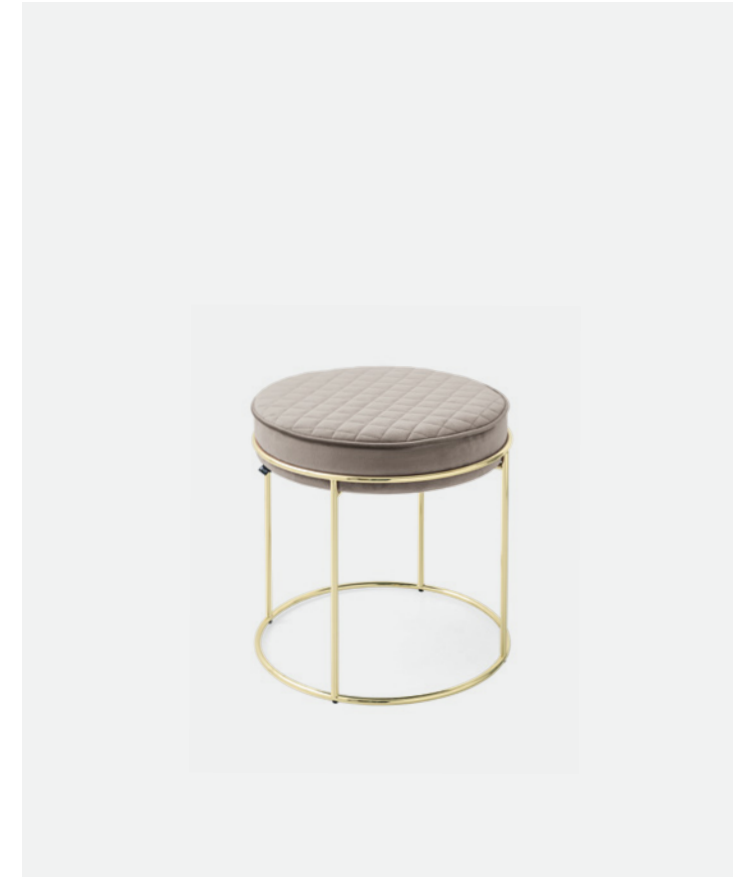

The Atollo collection is inspired by the coral islands arranged in a ring, recalling their curved and round lines. It is characterized by a metal rod frame that supports a padded and diamond-quilted seat. And if the stools find their ideal location in the day area, the bench can become a refined complement in the night area.

Atollo

CS1876

CS5104

CS5105

Atollo Sgabello /Stool CS1876 P175 / S0F

Atollo Pouf /Ottoman CS5104 P175 / S0F

Atollo Panca /Bench CS5105 P175 / S0F

Nota Per le combinazioni disponibili consultare il listino prezzi. /**Note** Please check all available combinations in the price list.

Basil è una collezione di sedute molto ampia, dall'estetica multiforme. Punto di partenza è la scocca ispirata a una foglia di basilico, dove la nervatura centrale è un tema sia strutturale sia decorativo. In polipropilene o rivestita in cuoio, si abbina a diverse basi in legno o metallo, anche con ruote, e si declina nella versione sgabello.