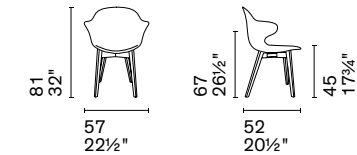

CS1855

Nota Per le combinazioni disponibili consultare il listino prezzi. / Note Please check all available combinations in the price list.