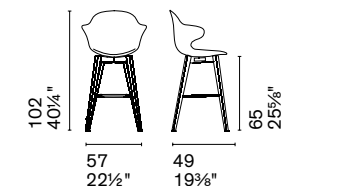

CS1881

Nota Per le combinazioni disponibili consultare il listino prezzi. / Note Please check all available combinations in the price list.