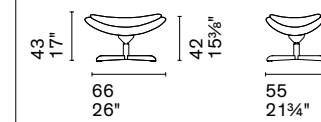

CS3373-C 1320 MTO

Nota Per le combinazioni disponibili consultare il listino prezzi. /Note Please check all available combinations in the price list.