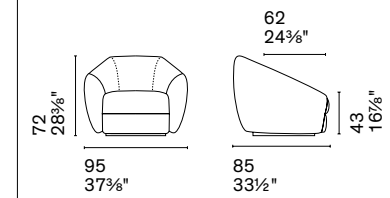

Jill

CS3446

CS3446

Jill Poltrona /Lounge chair CS3446 SHZ
 Abrey Tavolino /Coffee table CS5137-AP12 / P12

Jill Poltrona /Lounge chair CS3446 SHZ

CS3446-DTP1000

CS3446-DTP1N00

Nota Per le combinazioni disponibili consultare il listino prezzi. /**Note** Please check all available combinations in the price list.