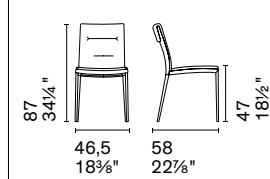

CS2209
CS2209-MTO

CS2217
CS2217-MTO

Nota Per le combinazioni disponibili consultare il listino prezzi. / **Note** Please check all available combinations in the price list.

Con Claire, Calligaris reinterpreta la sedia in legno di tradizione nordica. Quattro robuste gambe in legno massello di frassino sorreggono l'ampio sedile curvato e lo schienale avvolgente, entrambi imbottiti e rivestiti. Solida e confortevole, Claire è una sedia che supera il passare del tempo, a suo agio in ambienti domestici dagli stili diversi.