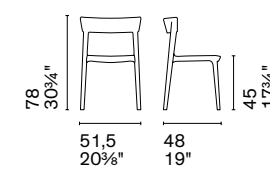

CS1391

Nota Per le combinazioni disponibili consultare il listino prezzi. /**Note** Please check all available combinations in the price list.