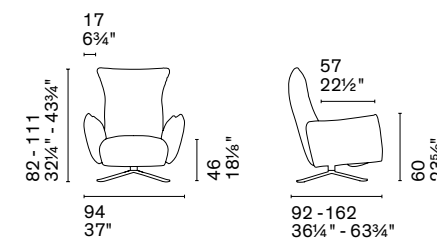

CS3428-DTP1X11 MTO

Nota Per le combinazioni disponibili consultare il listino prezzi. /**Note** Please check all available combinations in the price list.