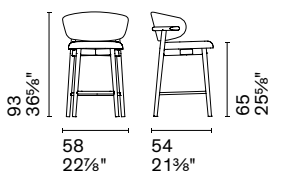

Oleandro Sgabello /Stool CS2035 P12 / SLV

CS2031
CS2031-MTO

CS2034
CS2034-MTO

CS2032
CS2032-MTO

CS2035
CS2035-MTO

Nota Per le combinazioni disponibili consultare il listino prezzi. /**Note** Please check all available combinations in the price list.