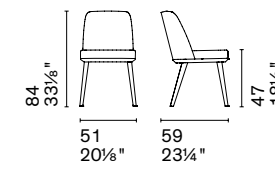

CS1888
CS1888-MTO