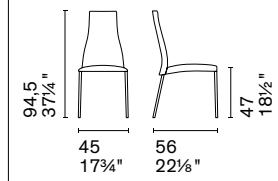

Aida Sgabello /Stool CS2017 P15 / S0B

CS1484

CS1452
CS1452-MTO

CS1452-A

CS1821

CS2017
CS2017-MTO

Nota Per le combinazioni disponibili consultare il listino prezzi. /**Note** Please check all available combinations in the price list.