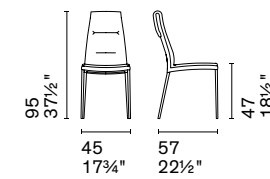

CS2052
CS2052-MTO