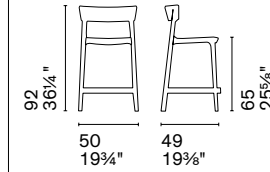

CS1843

Nota Per le combinazioni disponibili consultare il listino prezzi. /**Note** Please check all available combinations in the price list.