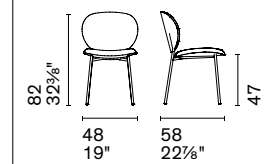

CS2004
CS2004-MTO