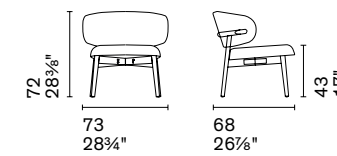

Oleandro

CS3452

design by Archirivolto

Oleandro
Madison

Sedia Lounge / Lounge chair
Tappeto / Rug

CS3452 P15L / S8S
CS7266

Oleandro Seduta lounge / Lounge seating CS3452 P15L / S8S

CS3452 1300 MTO