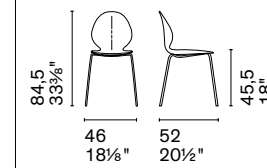

CS1359

Nota Per le combinazioni disponibili consultare il listino prezzi. /**Note** Please check all available combinations in the price list.