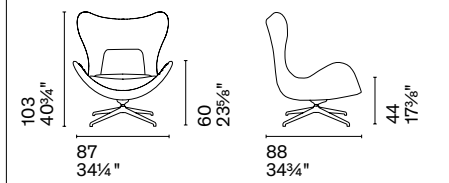

Lazy Poltrona / Lounge chair CS3373-W P15L / S5T
 Lazy Pouf / Ottoman CS3373-W P15L / S5T
 Abrey Tavolino / Coffee table CS5137-AP15L / P18C

Technical Info

CS3373-W 1310 MTO

CS3373-C 1310 MTO

CS3373 360 1310 MTO