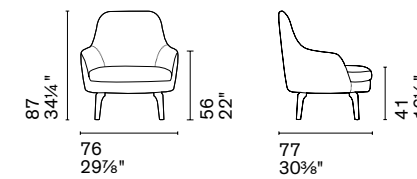

Medea

CS3407

design by Calligaris Studio

Medea Poltrona /Lounge chair CS3407 P15L / SWA

Medea Poltrona /Lounge chair CS3407 P12 / SQR

CS3407-DTP1000 MTO

Nota Per le combinazioni disponibili consultare il listino prezzi. /**Note** Please check all available combinations in the price list.