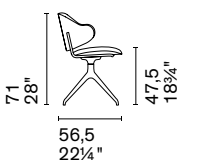

Holly
Madame
Terrazzo

Sedia / Chair
Scrivania / Desk
Tappeto / Rug

CS2056 P15 / S0H
CS4135 P15-P175 / P67W
CS7208

Nota Per le combinazioni disponibili consultare il listino prezzi. / **Note** Please check all available combinations in the price list.