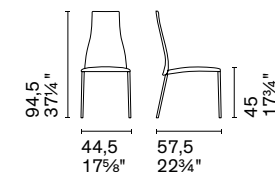

Aida Sgabello /Stool CS2017 P15 / S0B

CS1484

CS1452
CS1452-MTO

CS1452-A

CS1821

CS2017
CS2017-MTO

Nota Per le combinazioni disponibili consultare il listino prezzi. /**Note** Please check all available combinations in the price list.