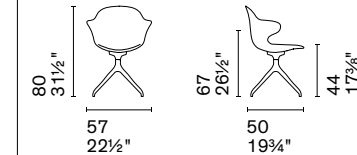

Saint Tropez Sgabello / Stool CS1881 P19 / P848

CS1855

CS1859

CS1881

CS1845

CS1879

CS1858 180

CS1878