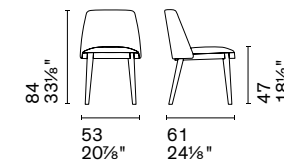

Adèl

CS2095

CS2202

CS2096

CS2099

CS2200

Adèl Sgabello /Stool CS2200-MTO P15L / SQS

CS2095
CS2095-MTO