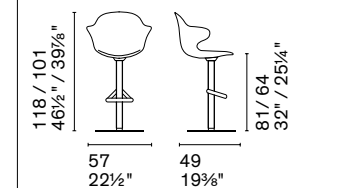

Saint Tropez Sgabello / Stool CS1881 P19 / P848

CS1855

CS1859

CS1881

CS1845

CS1879

CS1858 180

CS1878