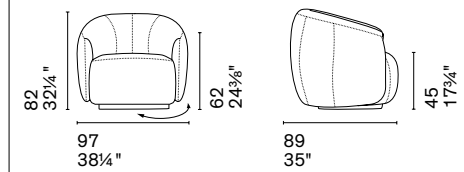

Haven Poltrona /Lounge chair CS3444 SVX
 Roche Tappeto /Rug CS7258

Technical Info

Haven Poltrona /Lounge chair CS3444 T2H

CS3444-DTP1000 MTO

CS3444-DTP1N00

Nota Per le combinazioni disponibili consultare il listino prezzi. /**Note** Please check all available combinations in the price list.