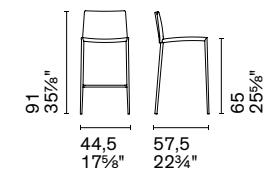

Aida Sgabello /Stool CS2017 P15 / S0B

CS1484

CS1452
CS1452-MTO

CS1452-A

CS1821

CS2017
CS2017-MTO

Nota Per le combinazioni disponibili consultare il listino prezzi. /**Note** Please check all available combinations in the price list.