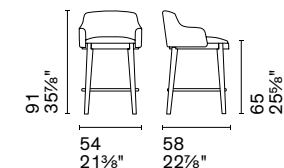

CS2200
CS2200-MTO