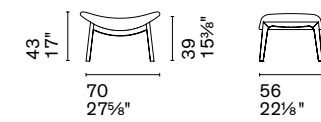

Lazy Poltrona / Lounge chair CS3373-W P15L / S5T
 Lazy Pouf / Ottoman CS3373-W P15L / S5T
 Abrey Tavolino / Coffee table CS5137-AP15L / P18C

Technical Info

CS3373-W 1310 MTO

CS3373-C 1310 MTO

CS3373 360 1310 MTO