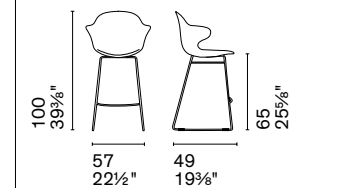

Saint Tropez Sgabello / Stool CS1881 P19 / P848

CS1855

CS1859

CS1881

CS1845

CS1879

CS1858 180

CS1878