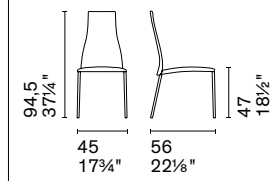

Aida Sgabello /Stool CS2017 P15 / S0B

CS1484

CS1452
CS1452-MTO

CS1452-A

CS1821

CS2017
CS2017-MTO

Nota Per le combinazioni disponibili consultare il listino prezzi. /**Note** Please check all available combinations in the price list.