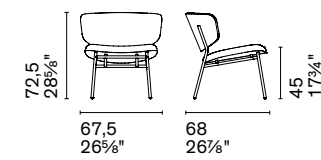

Fifties

CS3416

design by Busetto Garuti Redaelli

Fifties Poltrona / Lounge chair CS3416 P15 / S0L

Fifties Poltrona / Lounge chair CS3416 P175 / S0H

CS3416 1300 MTO

Nota Per le combinazioni disponibili consultare il listino prezzi. / **Note** Please check all available combinations in the price list.