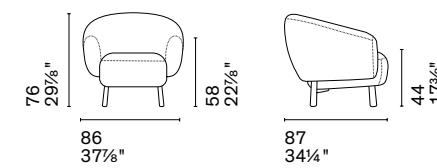

CS3445-DTP1000 MTO

Nota Per le combinazioni disponibili consultare il listino prezzi. / **Note** Please check all available combinations in the price list.