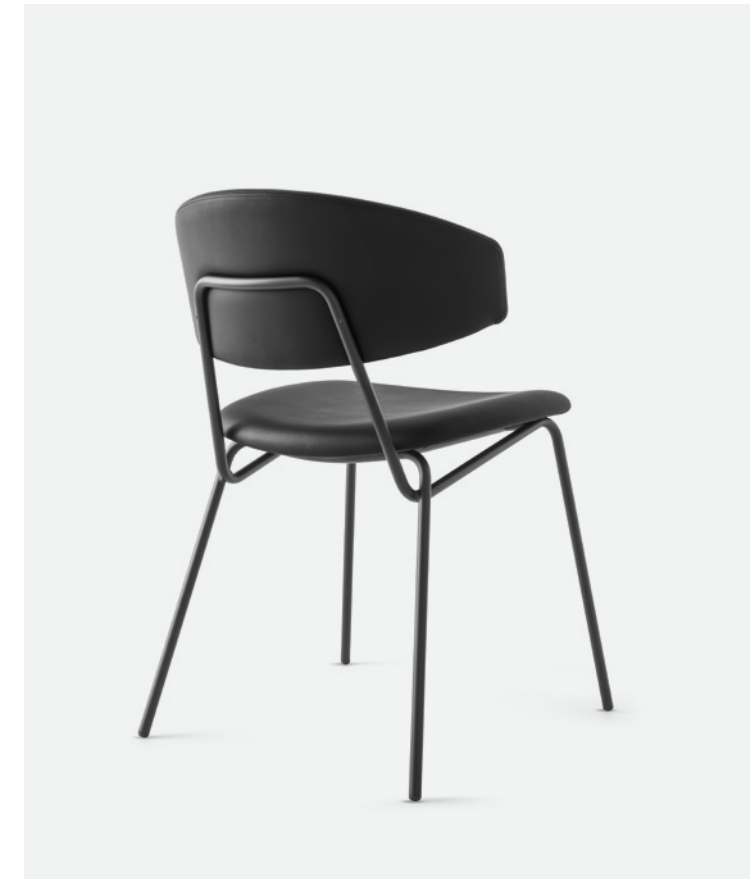

Sophia
Boma

Sedia / Chair
Tavolo / Table

CS1890 P29L / SOF
CS4152-Q P29L / P31C

Sophia

Sedia / Chair

CS1890 P15 / 683

CS1890
CS1890-MTO

Nota Per le combinazioni disponibili consultare il listino prezzi. / **Note** Please check all available combinations in the price list.