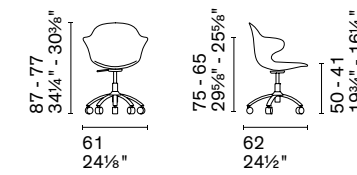

CS1859

Nota Per le combinazioni disponibili consultare il listino prezzi. / Note Please check all available combinations in the price list.