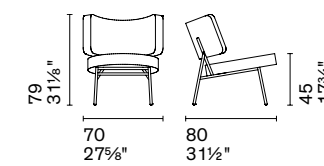

CS3395 1300 MTO

Nota Per le combinazioni disponibili consultare il listino prezzi. /**Note** Please check all available combinations in the price list.