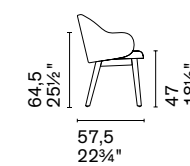

CS2212
CS2212-MTO

Nota Per le combinazioni disponibili consultare il listino prezzi. / **Note** Please check all available combinations in the price list.