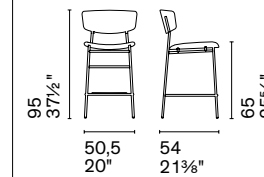

Fifties Sedia / Chair CS1854 P175 / S0F
 Cartesio Tavolo / Table CS4092-FD MTO P94 / P4C

CS1854
 CS1854-MTO

CS1854-A MTO

CS1864
 CS1864-MTO

CS1864-A MTO

CS2006
 CS2006-MTO

Nota Per le combinazioni disponibili consultare il listino prezzi. / **Note** Please check all available combinations in the price list.