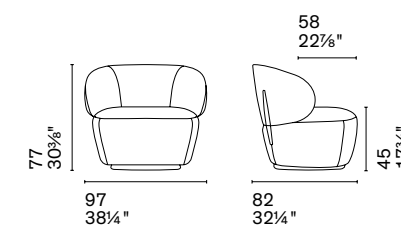

Mara

CS3456

design by Busetti Garuti Redaelli

Mara
Thin
Thin
Madison

Poltrona /Lounge chair CS3456 P15L / T07
Tavolino /Coffee table CS5119-QM P15
Consolle /Console CS5120 P15
Tappeto /Rug CS7266

Mara Poltrona /Lounge chair CS3456 P15L / T07