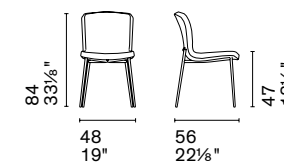

Love

CS1885

CS1885-A

Love
Icaro
Sky

Sedia / Chair
Tavolo / Table
Tappeto / Rug

CS1885-AP15 / S0J
CS4115-FR P15L / P2C
CS7192

Love Sedia / Chair CS21885-A P15 / S0F

CS1885
CS1885-A
CS1885-MTO