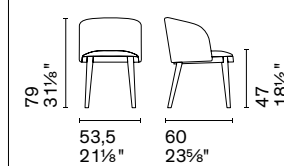

Adèl

CS2095

CS2202

CS2096

CS2099

CS2200

Adèl Sgabello /Stool CS2200-MTO P15L / SQS

CS2095
CS2095-MTO