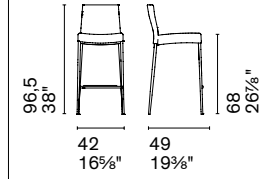

Aida Sgabello /Stool CS2017 P15 / S0B

CS1484

CS1452
CS1452-MTO

CS1452-A

CS1821

CS2017
CS2017-MTO

Nota Per le combinazioni disponibili consultare il listino prezzi. /**Note** Please check all available combinations in the price list.