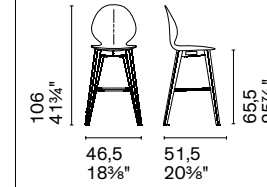

CS1495

Nota Per le combinazioni disponibili consultare il listino prezzi. /**Note** Please check all available combinations in the price list.