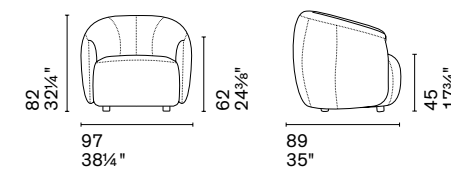

CS3444-DTP1000 MTO