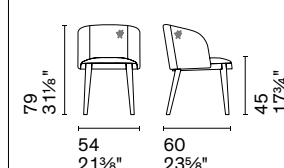

CS2202

Nota Per le combinazioni disponibili consultare il listino prezzi. /**Note** Please check all available combinations in the price list.