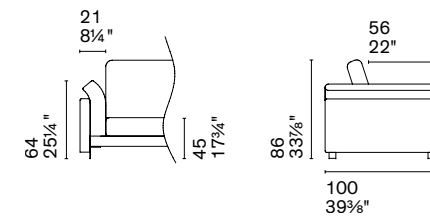

Meridien

CS3411

design by Stefano Spessotto

Meridien
MeridienDivano / Sofa
Divano / SofaCS3411 P15 / Paris SQN
CS3411 P15 / Bedford S7L

CS3411

Piede / Foot

H 13 cm / H 5 1/8"

Metallo / Metal