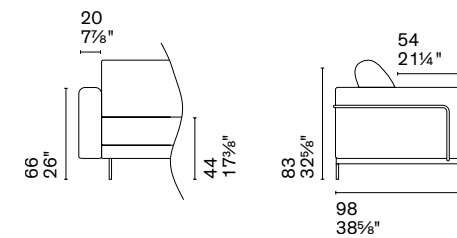

CS3430

Scelta piede / Available foot type

H 16 cm / H 6 1/4"

Metallo / Metal

P15

P33L

P175

Nota Per le combinazioni disponibili consultare il listino prezzi. / **Note** Please check all available combinations in the price list.