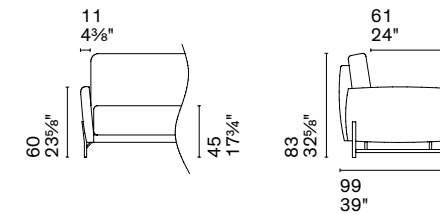

Le Marais

Divano / Sofa

CS3413 P15 / Feel S8B

CS3413

Scelta piede / Available foot type