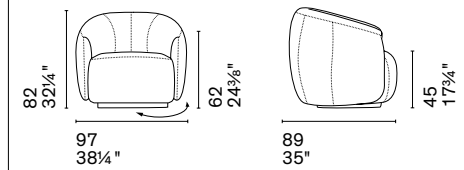

CS3444-DTP1N00

Nota Per le combinazioni disponibili consultare il listino prezzi. / **Note** Please check all available combinations in the price list.