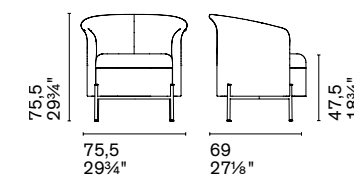

CS3418

Struttura / Frame