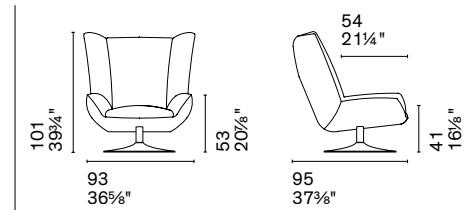

Dalia

CS3454

CS3454

Dalia Poltrona /Lounge chair CS3454 P15 / Aspen T2N

CS3454-DTP1000

Struttura /Frame

Legno /Wood

P15L P1GW