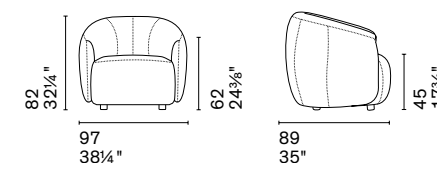

CS3444-DTP1000