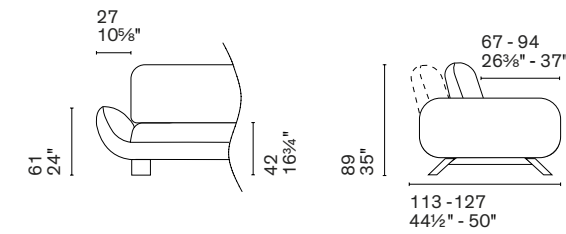

CS3455 P1GW / Komo SVC

CS3455

Scelta piede /Available foot type

H 13 cm /H 5 1/8"

Legno /Wood

P1GW P15L

H 13 cm /H 5 1/8"

Metallo /Metal