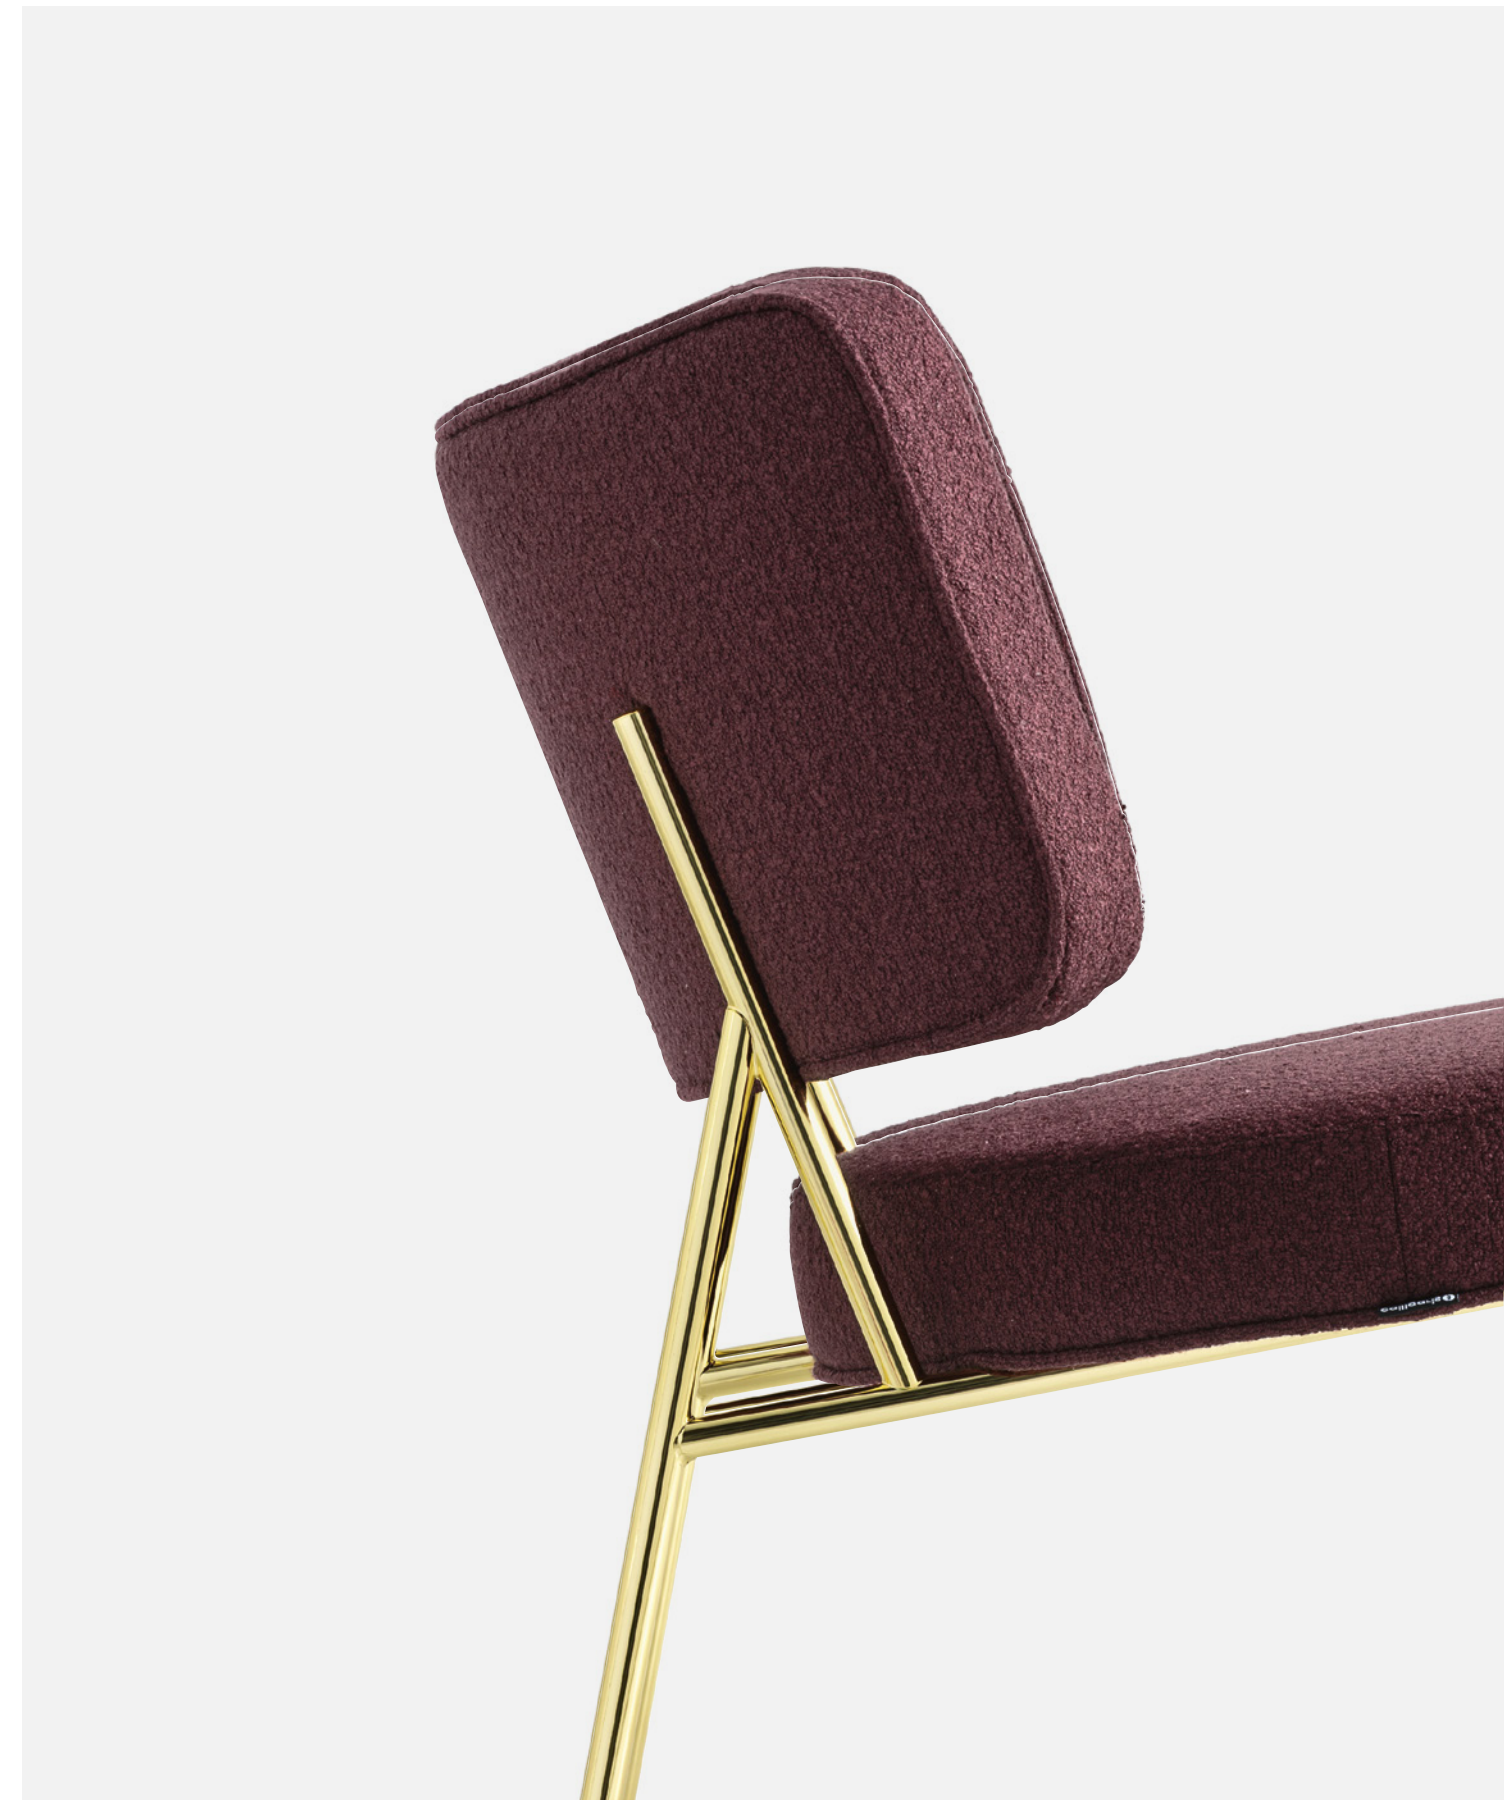

Coco è una lounge dalle linee anni Cinquanta che rende omaggio allo stile etereo ed elegante della mitica Mademoiselle Coco. Caratterizzata dal contrasto tra l'esile struttura metallica e i generosi elementi imbottiti, Coco assume il carattere desiderato in base alle finiture e al rivestimento scelti.

Coco is a lounge chair with 1950s lines that pays homage to the ethereal and elegant style of the legendary Mademoiselle Coco. Characterized by the contrast between the slender metal structure and the generous padded elements, Coco takes on the desired character based on the chosen finishes and covering.

Coco

CS3395

design by Busetti Garuti Redaelli