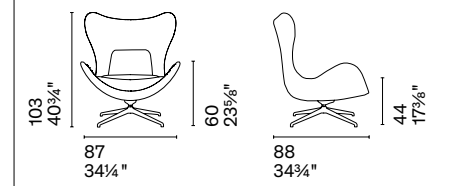

CS3373-360

Struttura / Frame