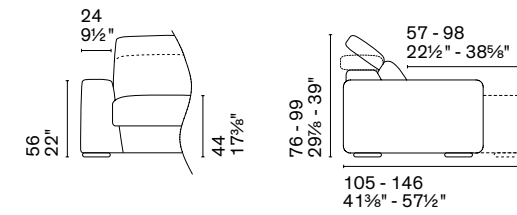

Cast
Atollo
NeatDivano /Sofa
Tavolino /Coffee table
Tappeto /RugCS3420 P29L / Esprit L01
CS5098-M P175 / P2C
CS7229

CS3420

Scelta piede /Available foot type

H 4 cm /H 1 5/8\"/>

Legno /Wood

P12

H 4 cm /H 1 5/8\"/>