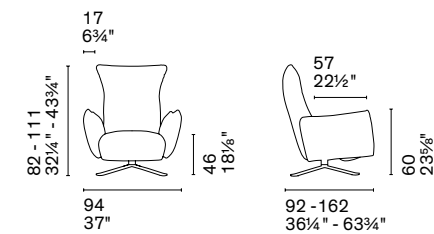

CS3428

Struttura / Frame

Metallo / Metal

P16

Nota Per le combinazioni disponibili consultare il listino prezzi. / **Note** Please check all available combinations in the price list.