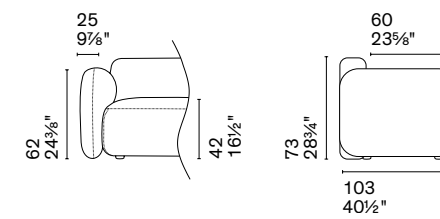

Ginza

Divano /Sofa

CS3442 Loop SZD

CS3442

Nota Per le combinazioni disponibili consultare il listino prezzi. /**Note** Please check all available combinations in the price list.