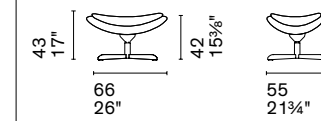

CS3373-CB

Struttura / Frame