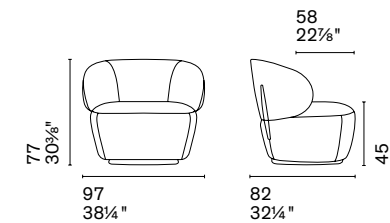

CS3456

Finitura inserto in legno /Wood insert finishes

Nota Per le combinazioni disponibili consultare il listino prezzi. /**Note** Please check all available combinations in the price list.

Medea è una lounge che racchiude alcuni degli stilemi tipici di Calligaris: ispirazione classica, linee morbide, base in legno ed estrema versatilità. Per le sue dimensioni compatte e l'estetica elegante, Medea è perfetta per creare dei salottini dall'atmosfera intima e completare l'arredamento del living o della zona notte.