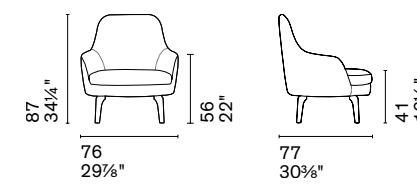

Medea

CS3407

Medea Roche Poltrona /Lounge chair CS3407 P15L / Venice S0K
Tappeto /Rug CS7258

Medea Poltrona /Lounge chair CS3407 P12 / Paris SQR

CS3407

Struttura /Frame

Legno /Wood

P12