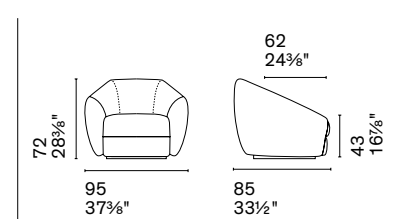

CS3446-DTP1N00

Nota Per le combinazioni disponibili consultare il listino prezzi. /**Note** Please check all available combinations in the price list.