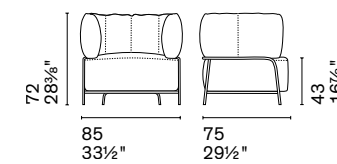

Quadrotta Chinese Poltrona /Lounge chair CS3409 P15 / Bedford S7M – Cullinan SU2
Tappeto /Rug CS7209

CS3409

Struttura /Frame