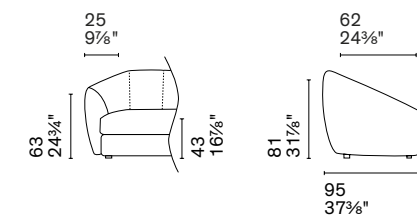

Jill Poltrona /Lounge chair **CS446 Loop SZH**
Jill Divano /Sofa **CS3446 Bouclé SLV**
Mushroom Tavolino /Coffee table **CS5140-A P12 / GM3**
Curved Tappeto /Rug **CS7263-B**

CS3446

Nota Per le combinazioni disponibili consultare il listino prezzi. /**Note** Please check all available combinations in the price list.