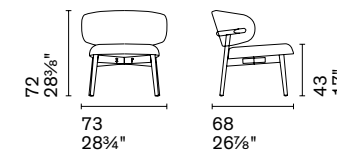

Oleandro

CS3452

design by Archirivolto

Oleandro
Mushroom
Madison

Poltrona / Lounge chair
Tavolini / Coffee tables
Tappeto / Rug

CS3452 P1GW / Bouclé SLV
CS5140-A -B P1GW / P32C
CS7266

Oleandro Poltrona / Lounge chair CS3452 P1GW / Bouclé SLV