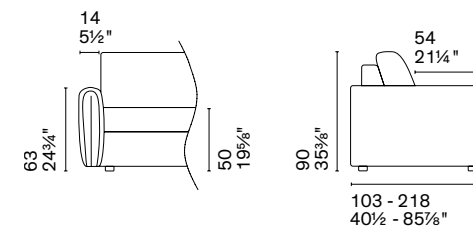

CS3433

Nota Per le combinazioni disponibili consultare il listino prezzi. /**Note** Please check all available combinations in the price list.