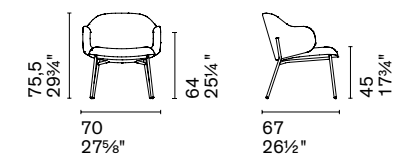

CS3417

Struttura / Frame

Metallo / Metal

P15

P29L

Nota Per le combinazioni disponibili consultare il listino prezzi. / **Note** Please check all available combinations in the price list.