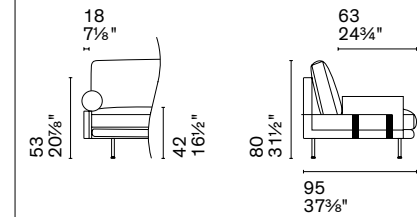

Mies
Mies

Divano /Sofa
Divano /Sofa

CS3398 Emotion L1S
CS3398 Emotion L1X

Dati tecnici / Technical specifications

Mies Divano /Sofa CS3398 P1L / Venice SOG

Mies Roll Divano /Sofa CS3447 P1L / Venice SWD

CS3398