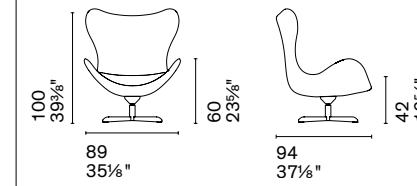

Lazy Poltrona / Lounge chair CS3373-WA 1310 MTO P15L / Mogol S5T
Lazy Pouf / Ottoman CS3373-WB 1320 MTO P15L / Mogol S5T
Abrey Tavolino / Coffee table CS5137-AP15L / P18C

Struttura / Frame

Legno / Wood

P12

P15L

CS3373-C

Struttura / Frame

Metallo / Metal

P15

Struttura / Frame

Metallo / Metal

P15

Nota Per le combinazioni disponibili consultare il listino prezzi. / Note Please check all available combinations in the price list.