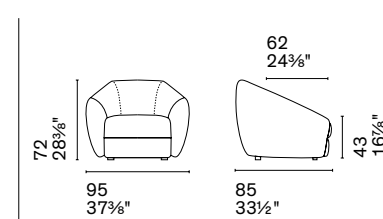

CS3446-DTP1000