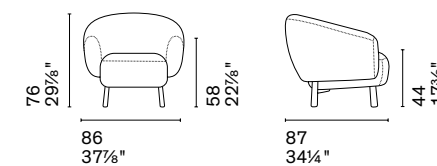

CS3445

Struttura / Frame