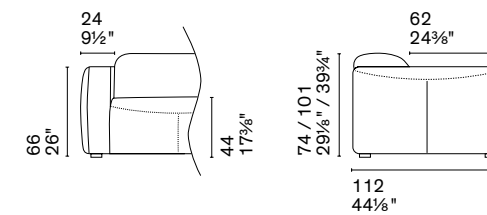

CS3449 P15L / Belinda SZT
CS3409 P15 / Loop SZL
CS5137-A -B P15L / P15L
CS7258-B

Wave

Divano /Sofa

CS3449 P15L / Belinda SZT

CS3449

Scelta piede /Available foot type

H 4 cm /H 1 5/8"

Legno /Wood