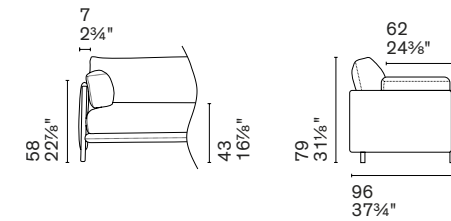

Niki
Niki

Divano / Sofa
Divano / Sofa

CS3443 P12 / Emotion L1U
CS3443 P39L / Paris SQM

CS3443

Scelta piede / Available foot type

H 16 cm / H 6 1/4"

Legno / Wood