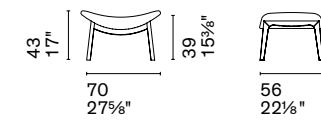

CS3373-WB

Struttura / Frame