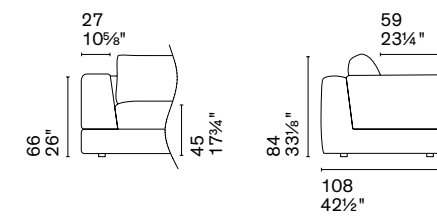

CS3419

Nota Per le combinazioni disponibili consultare il listino prezzi. /**Note** Please check all available combinations in the price list.