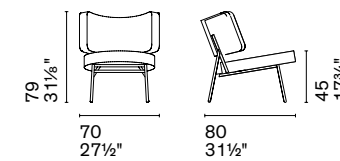

CS3395

Struttura / Frame

Metallo / Metal

P15

P175

Nota Per le combinazioni disponibili consultare il listino prezzi. / Note Please check all available combinations in the price list.