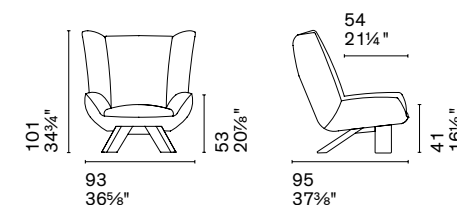

Dalia

CS3454

CS3454

Dalia Poltrona /Lounge chair CS3454 P15 / Aspen T2N

CS3454-DTP1000

Struttura /Frame

Legno /Wood

P15L P1GW