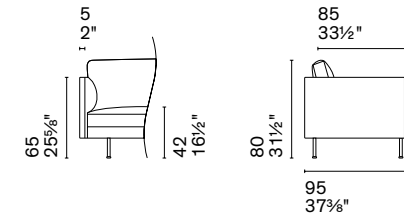

Mies
Mies

Divano /Sofa
Divano /Sofa

CS3398 Emotion L1S
CS3398 Emotion L1X

Dati tecnici / Technical specifications

Mies Divano /Sofa CS3398 P1L / Venice SOG

Mies Roll Divano /Sofa CS3447 P1L / Venice SWD

CS3398